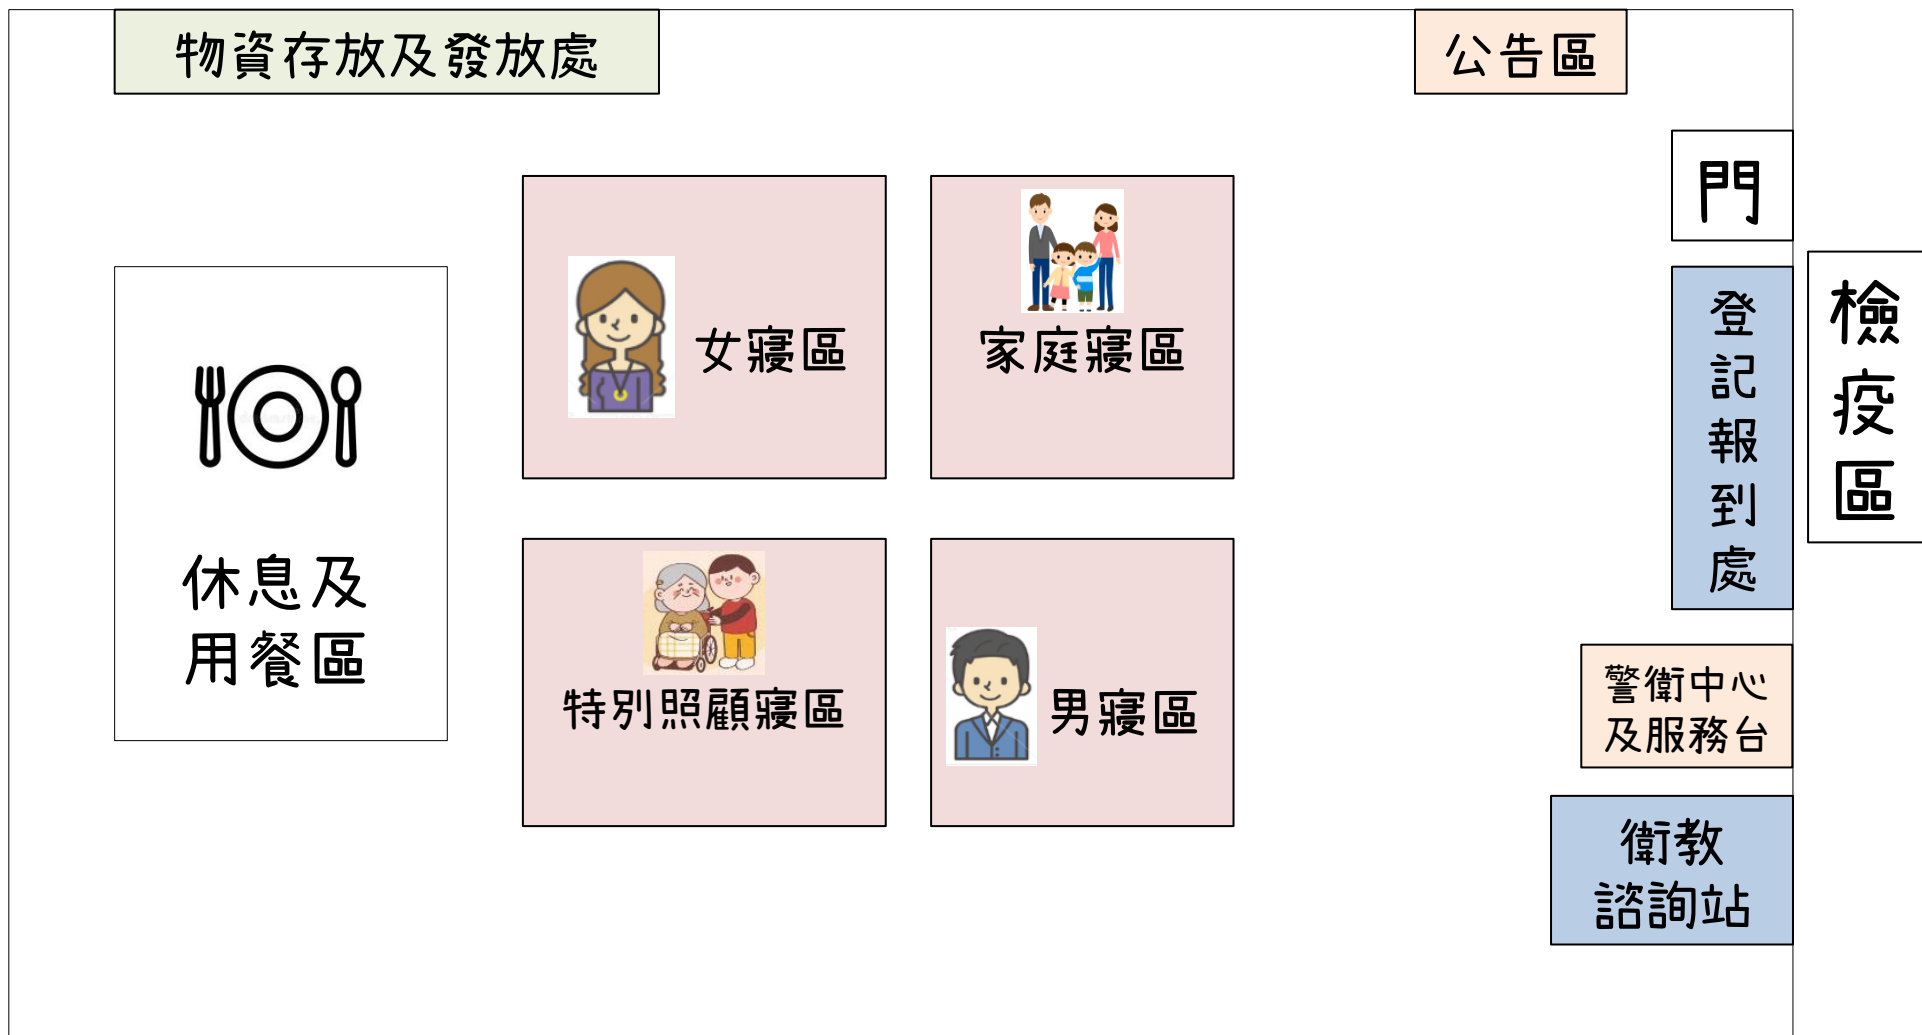

# 苗栗縣後龍鎮避難收容處所 中和國小綜合教室平面配置圖(2樓)

※規劃1F親子接送迴轉車道旁花圃空間作為臨時安置隔離區