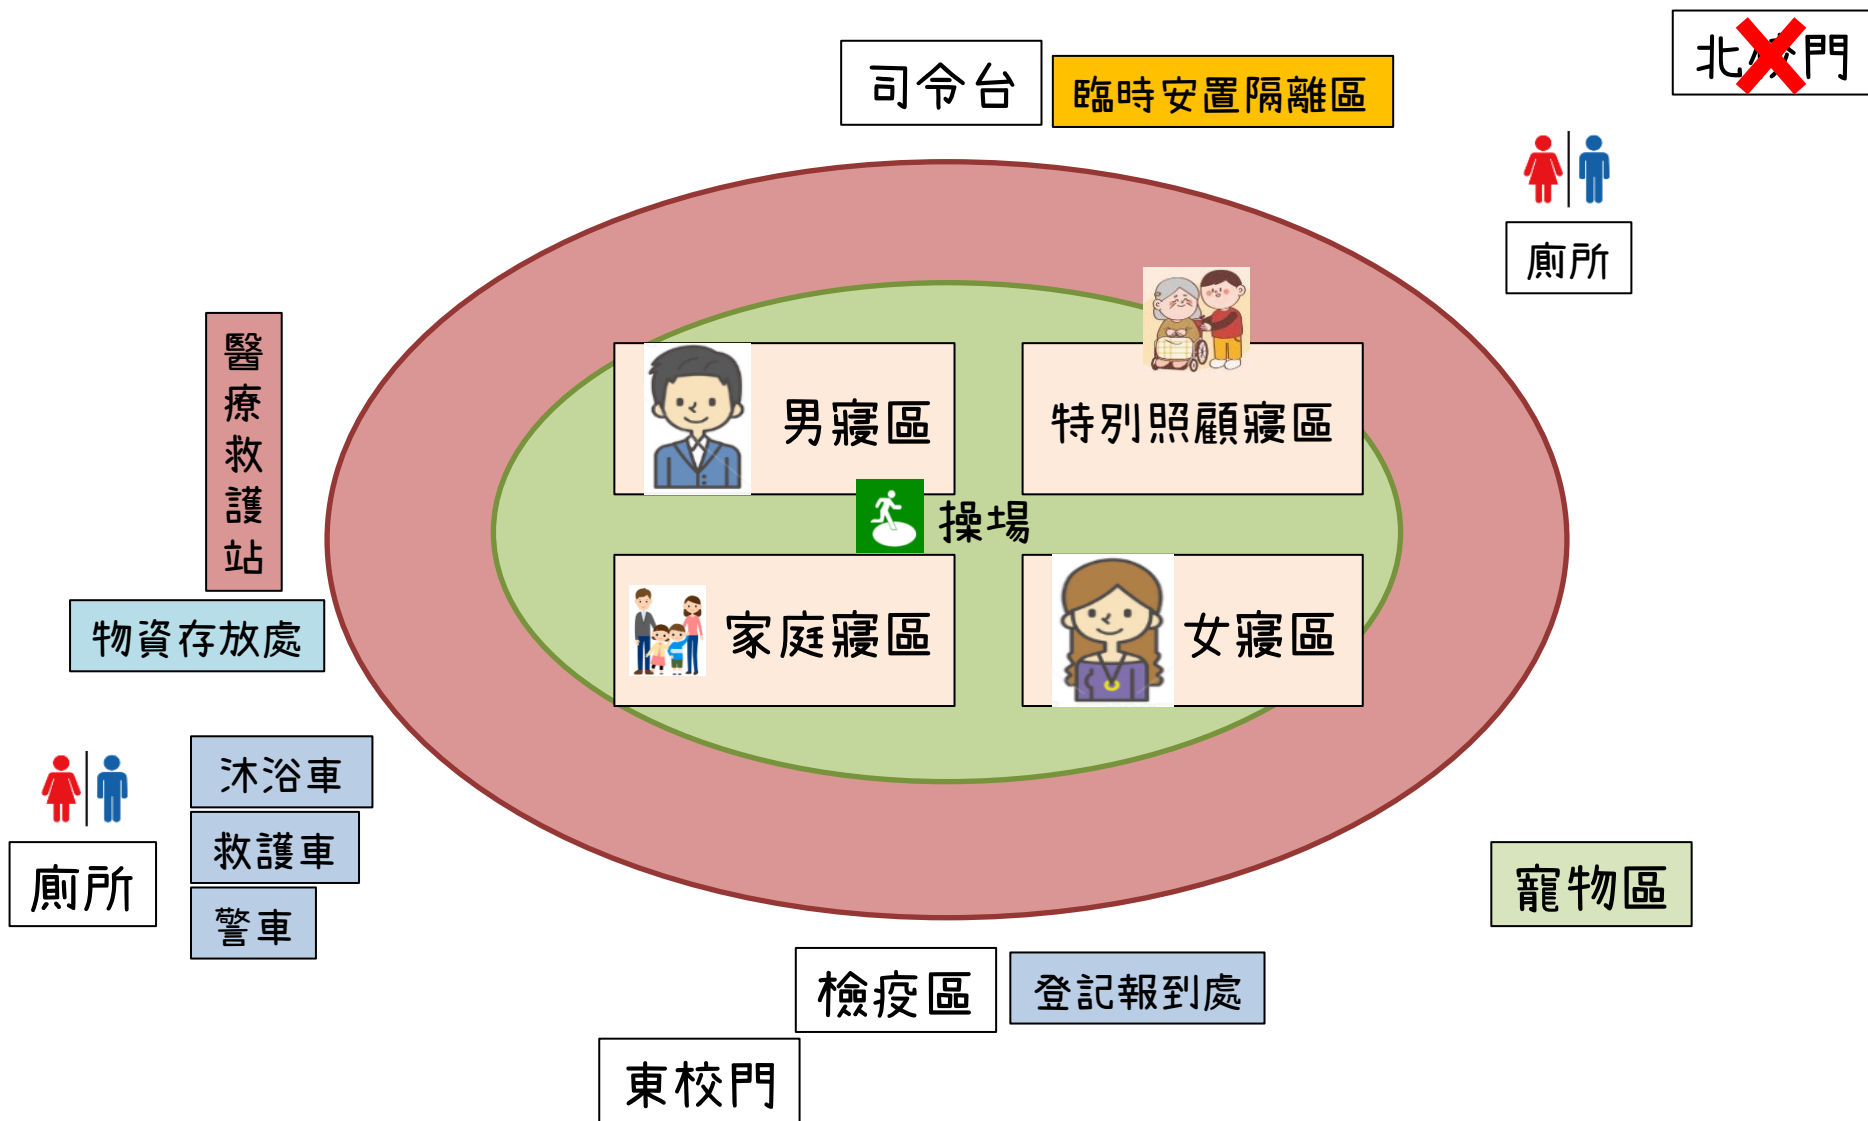

苗栗縣後龍鎮避難收容處所 龍坑國小操場平面配置圖

苗栗縣後龍鎮避難收容處所 龍坑國小校舍平面圖