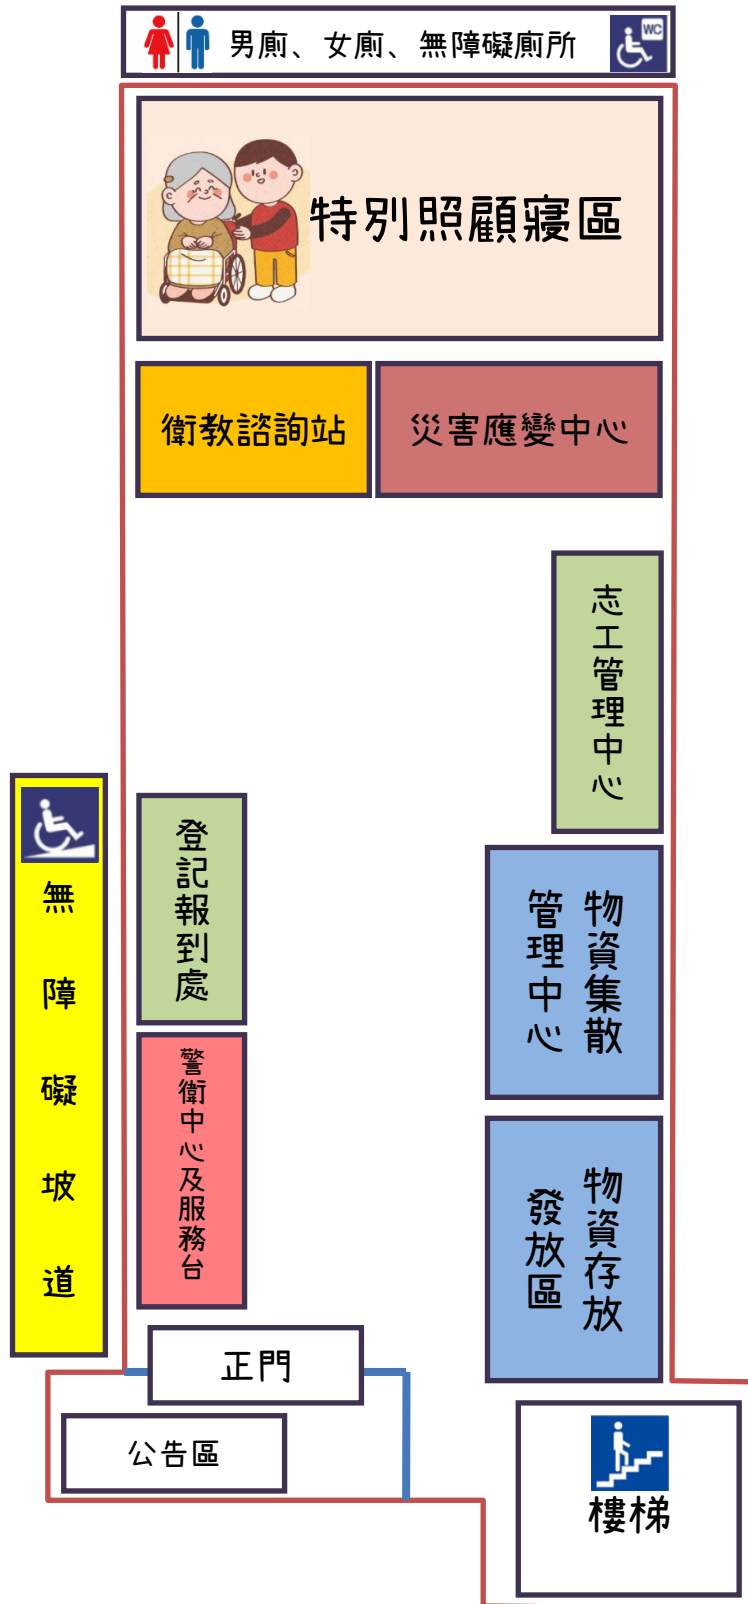

苗栗縣後龍鎮避難收容處所

北龍社區活動中心平面配置圖 (一樓)

苗栗縣後龍鎮避難收容處所

北龍社區活動中心平面配置圖（二樓）