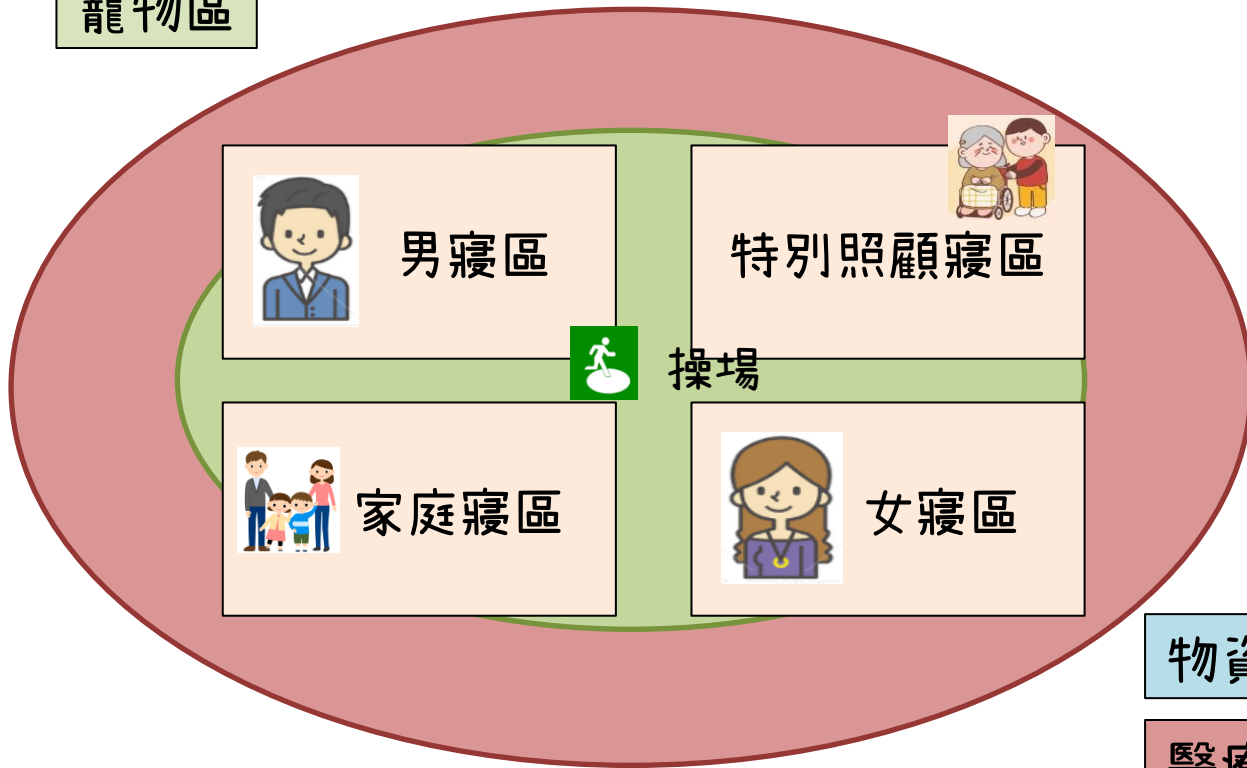

苗栗縣後龍鎮避難收容處所 同光國小操場平面配置圖

寵物區

沐浴車

救護車

警車

遊戲區

物資存放處

醫療救護站

臨時安置隔離區

司令台

教室

登記報到處

校門

檢疫區

苗栗縣後龍鎮避難收容處所 同光國小校舍平面圖