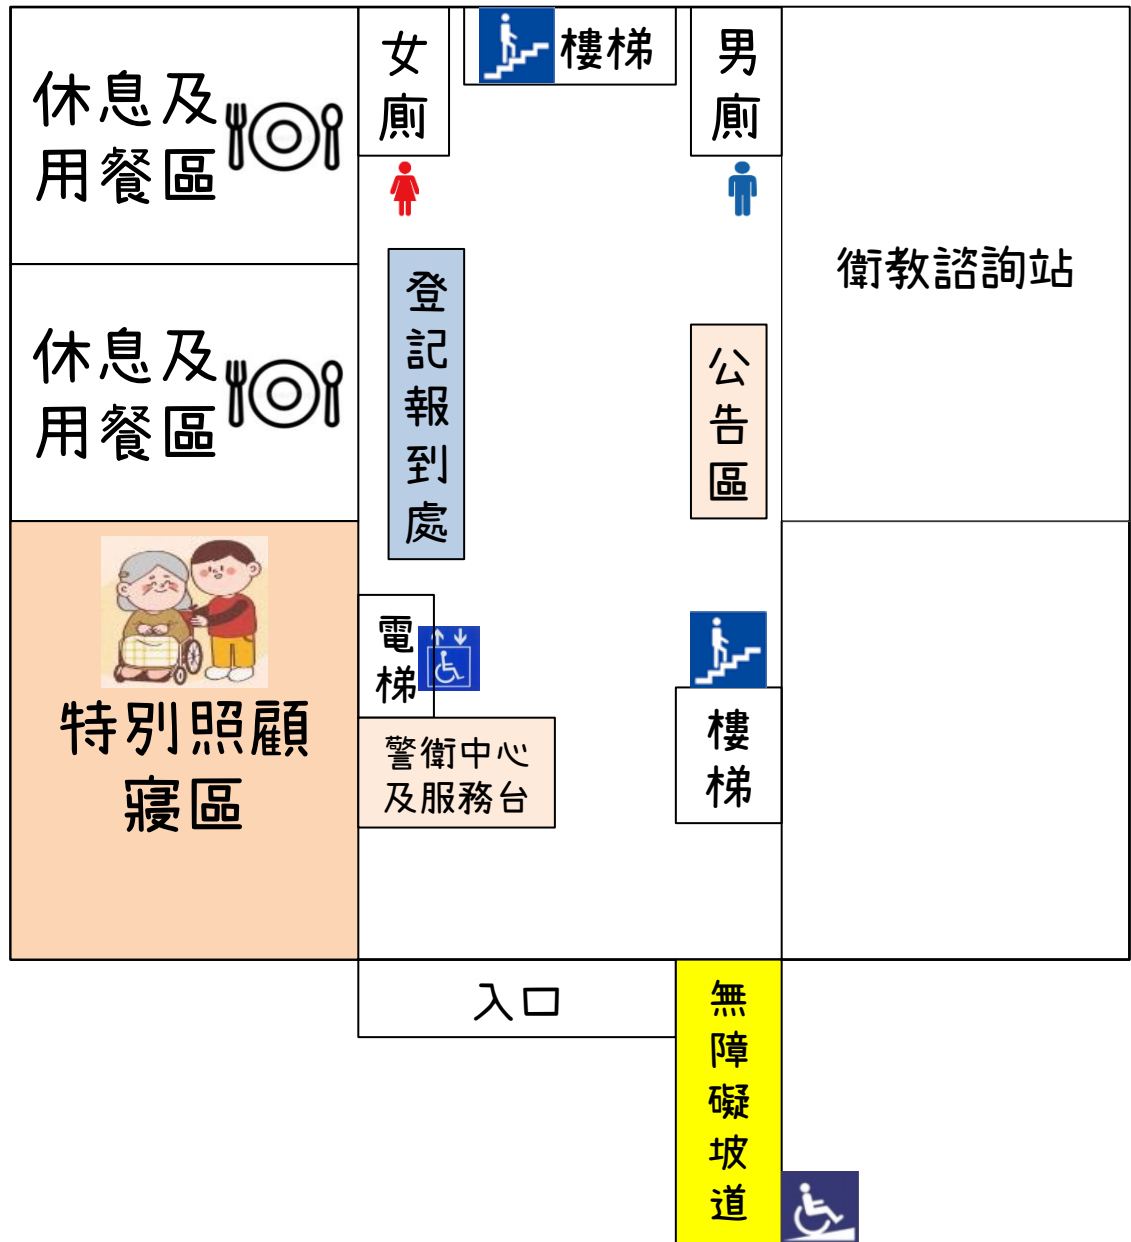

# 苗栗縣後龍鎮避難收容處所 老人福利中心平面配置圖(1樓)

# 苗栗縣後龍鎮避難收容處所 老人福利中心平面配置圖(2樓)

# 苗栗縣後龍鎮避難收容處所 老人福利中心平面配置圖(3樓)