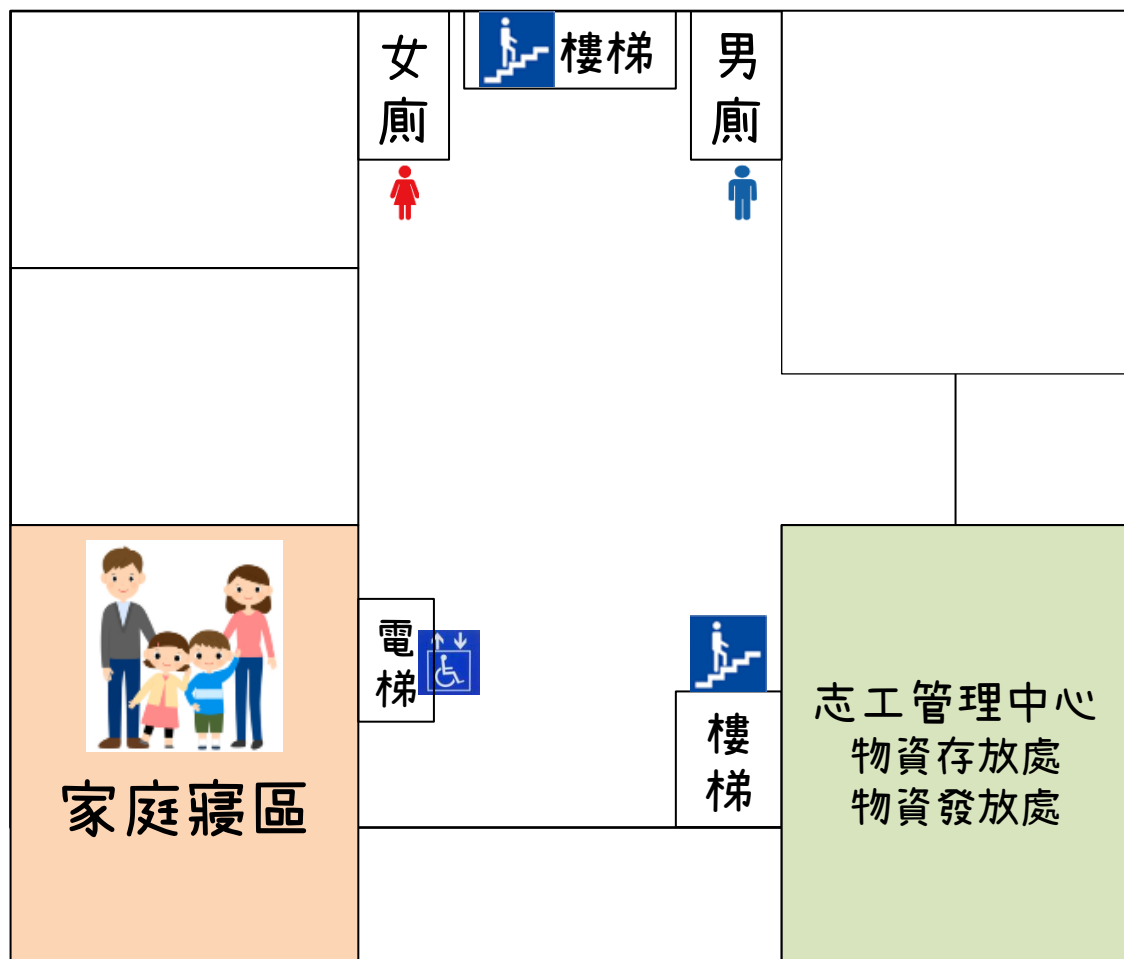

# 苗栗縣後龍鎮避難收容處所 老人福利中心平面配置圖(1樓)

# 苗栗縣後龍鎮避難收容處所 老人福利中心平面配置圖(2樓)

# 苗栗縣後龍鎮避難收容處所 老人福利中心平面配置圖(3樓)