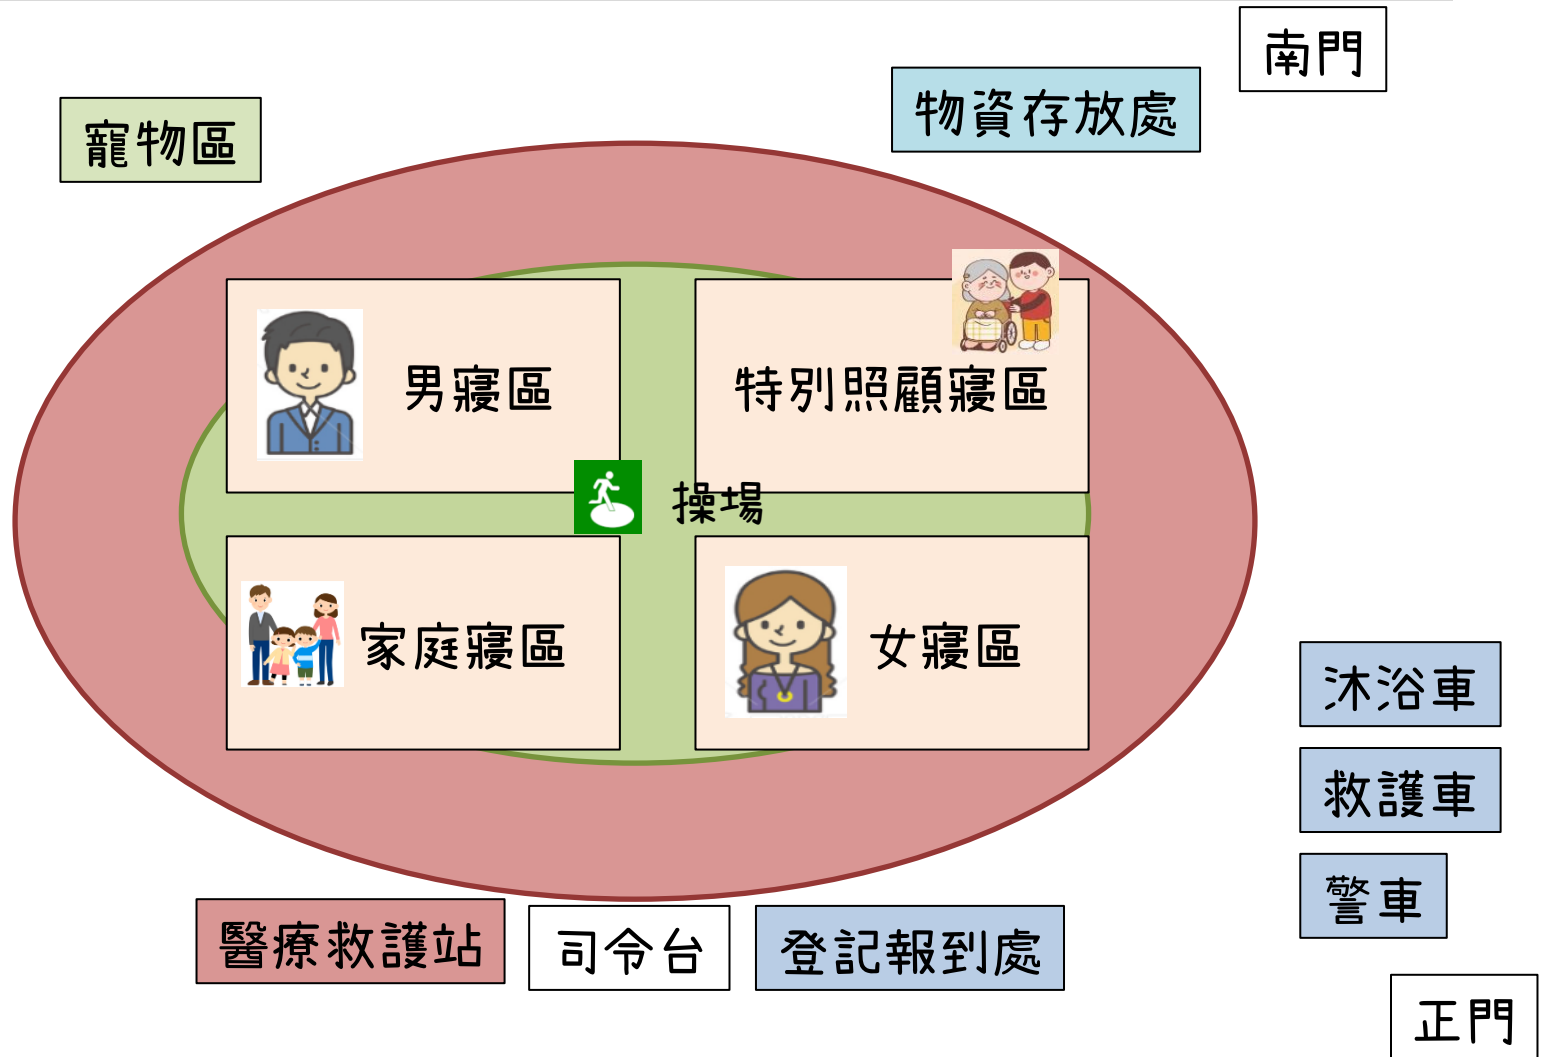

苗栗縣後龍鎮避難收容處所 外埔國小操場平面配置圖

苗八線

苗栗縣後龍鎮避難收容處所 外埔國小校舍平面圖