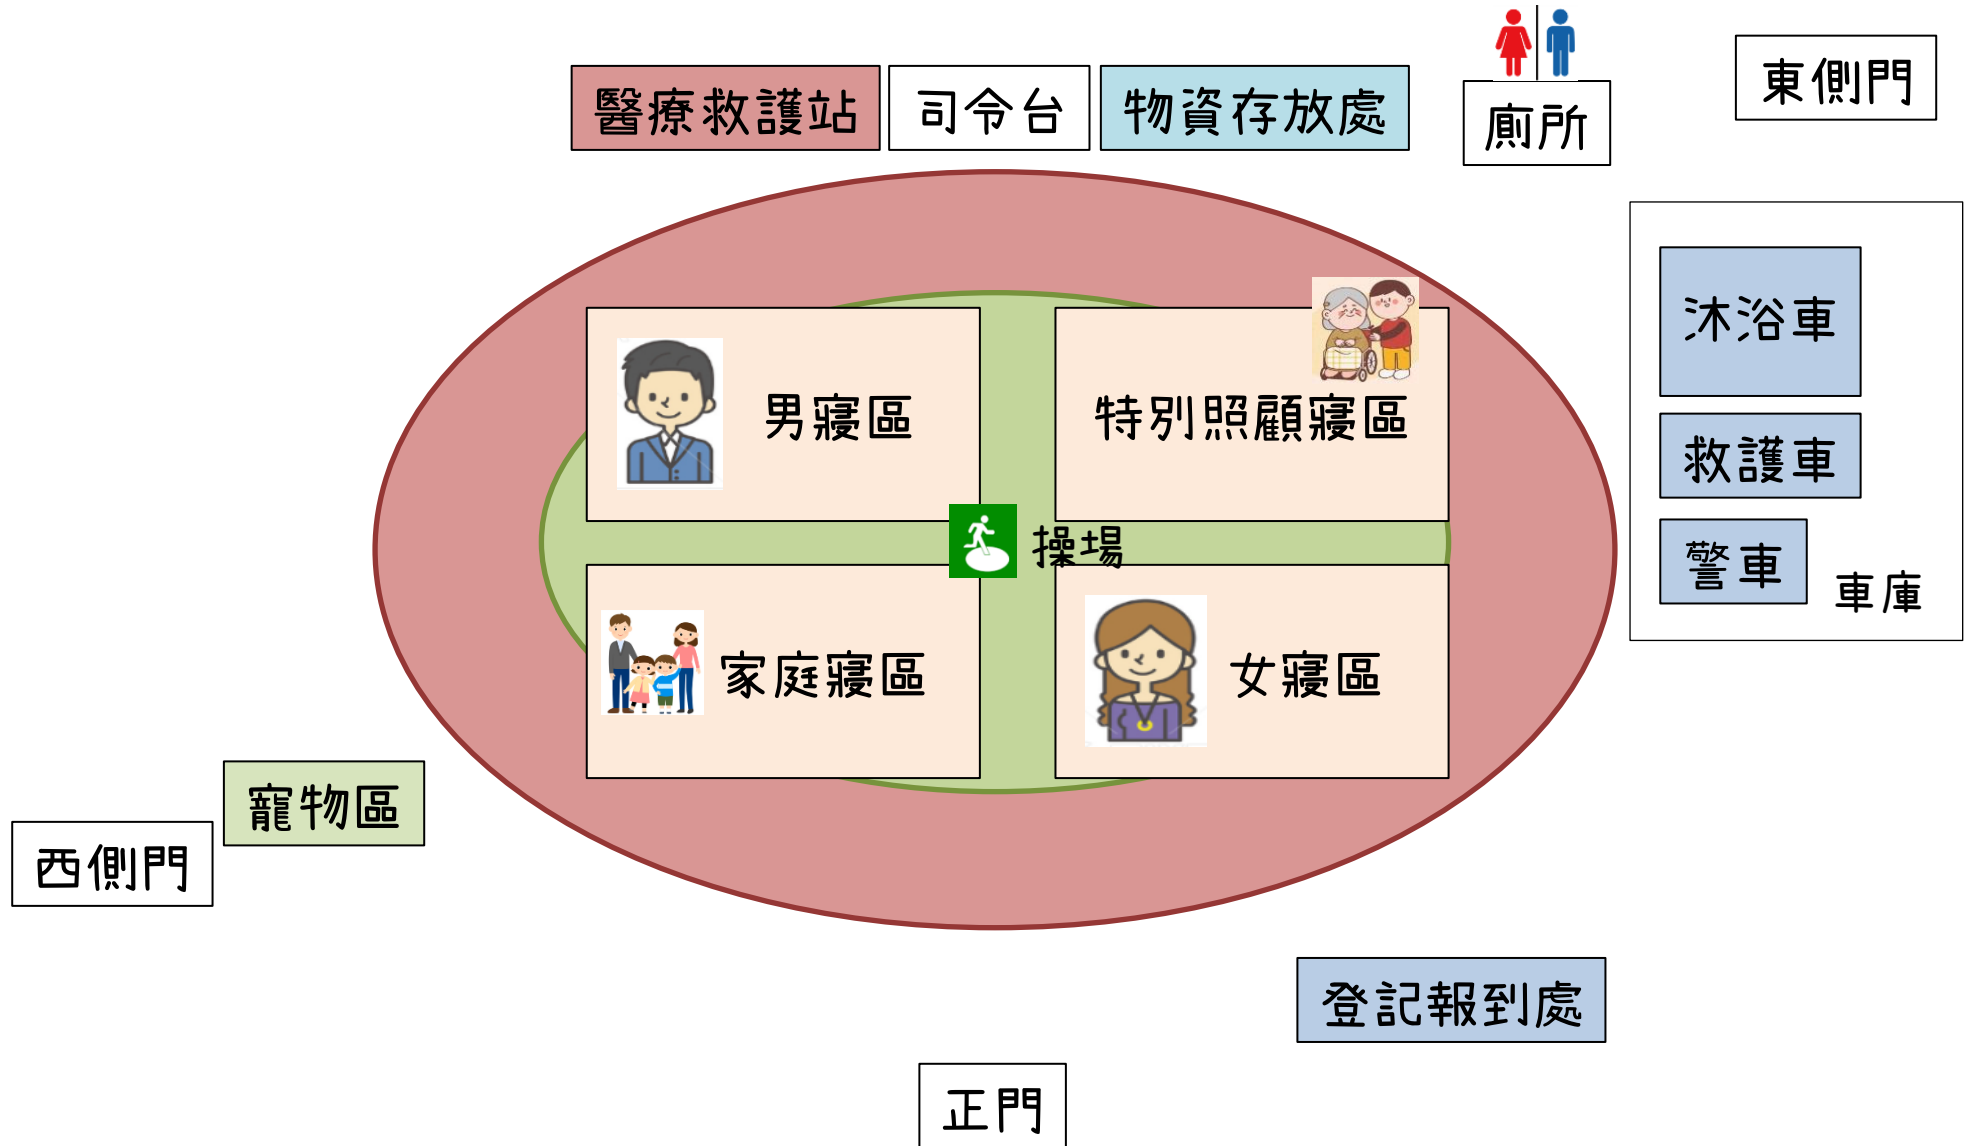

苗栗縣後龍鎮避難收容處所 中和國小操場平面配置圖

苗栗縣後龍鎮避難收容處所 中和國小校舍平面圖