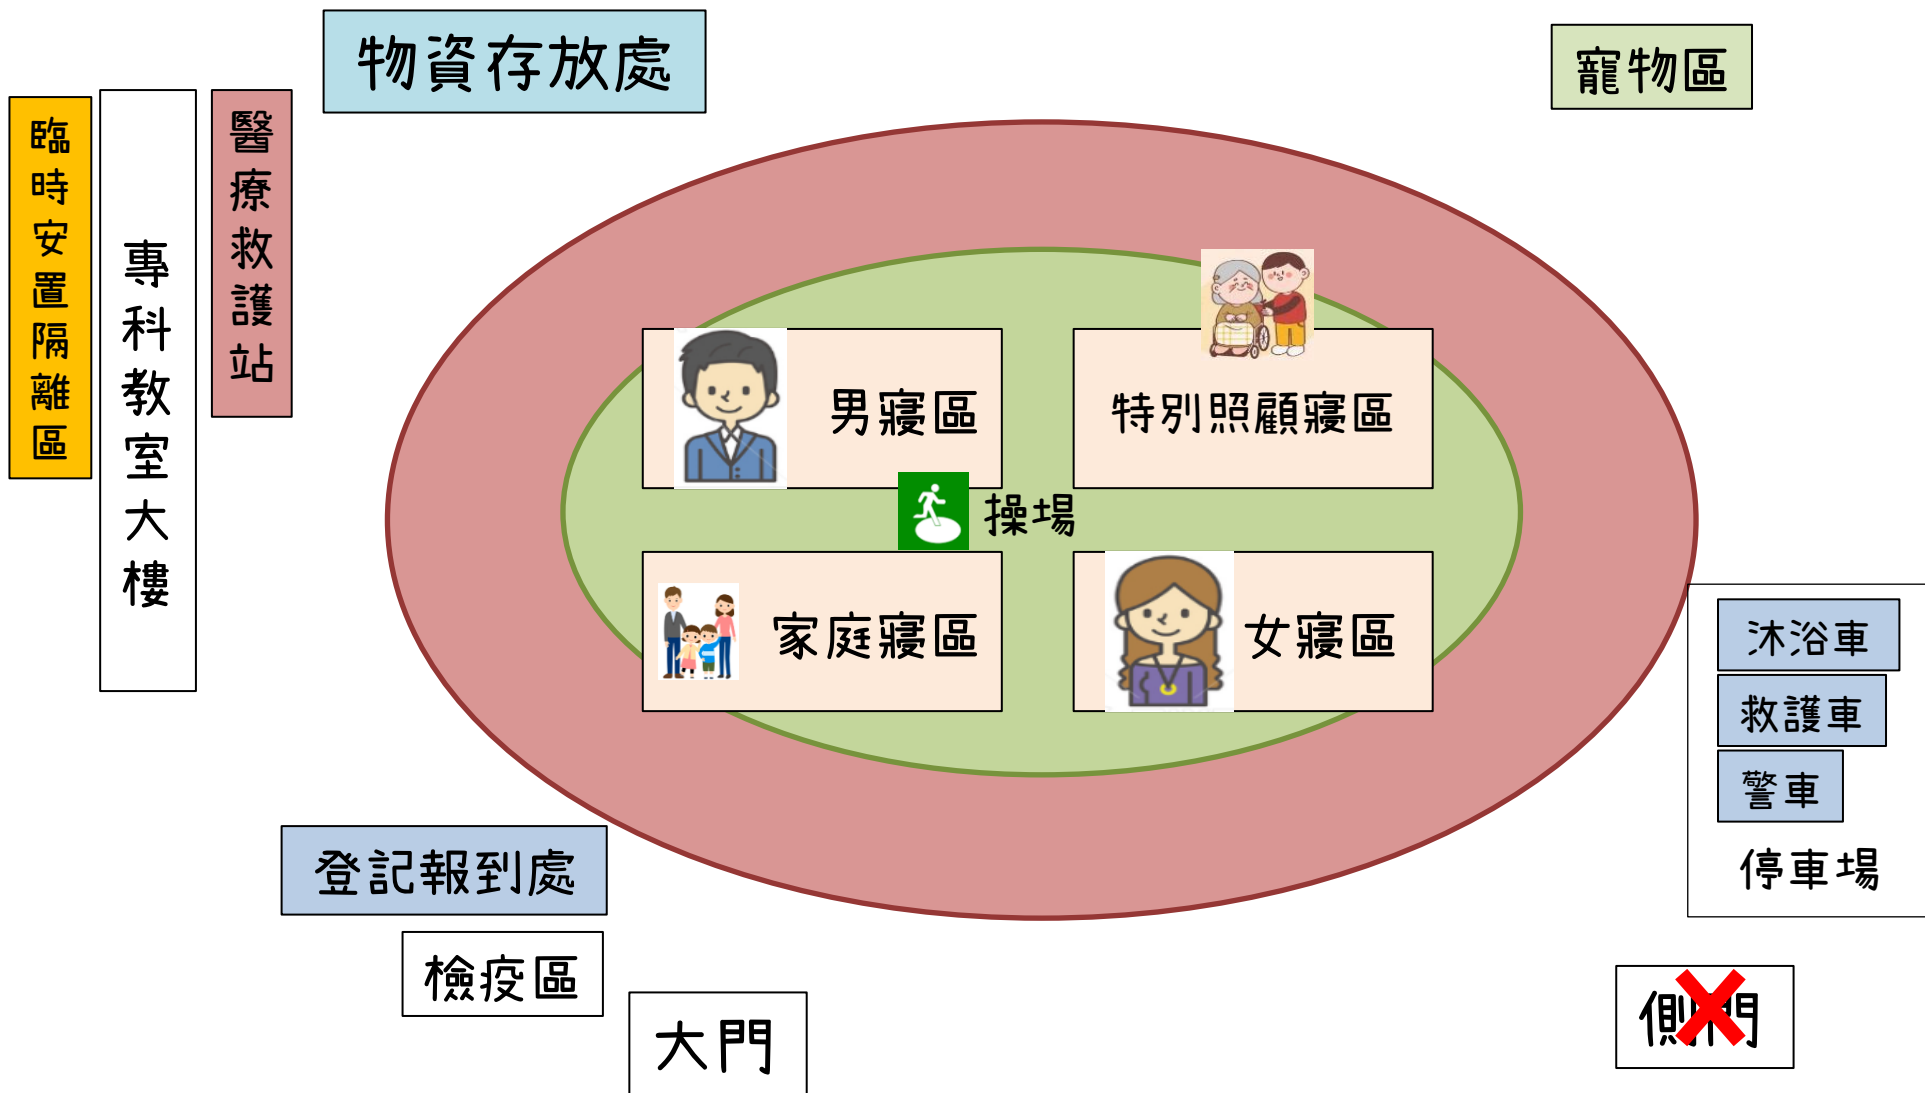

苗栗縣後龍鎮避難收容處所 海寶國小操場平面配置圖

苗栗縣後龍鎮避難收容處所 海寶國小校舍平面圖