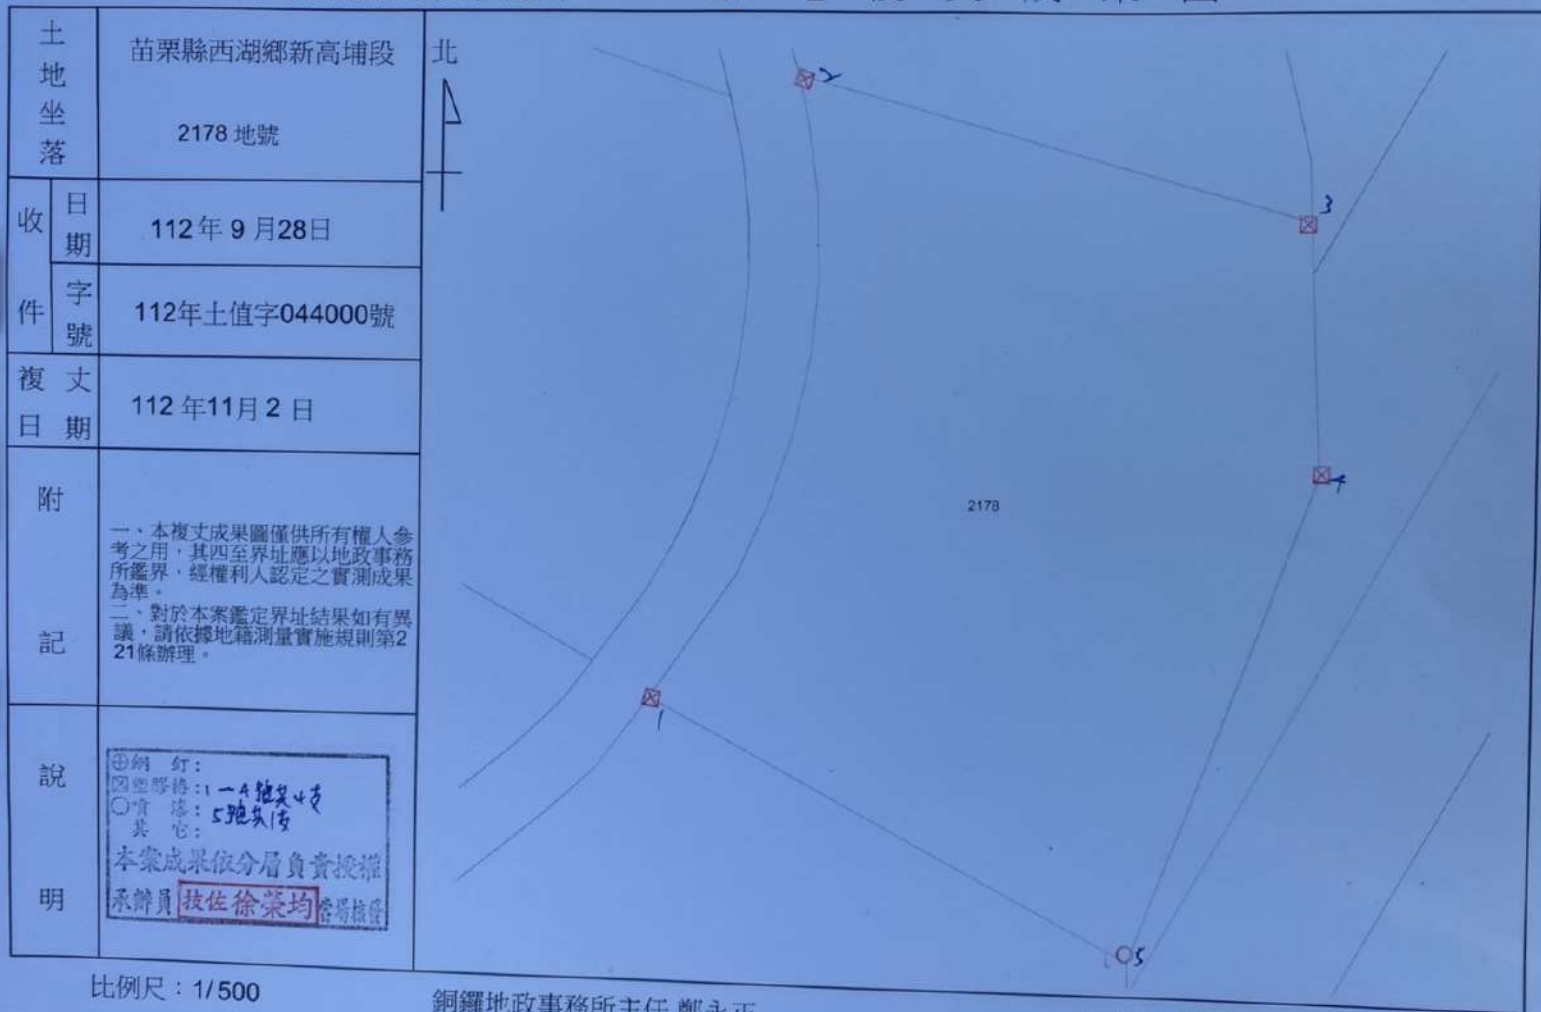

苗栗縣銅鑼地政事務所

土地複丈成果圖

比例尺：1/500

銅鑼地政事務所主任 鄭永正

中華民國112年11月2日發給

土地  
界標