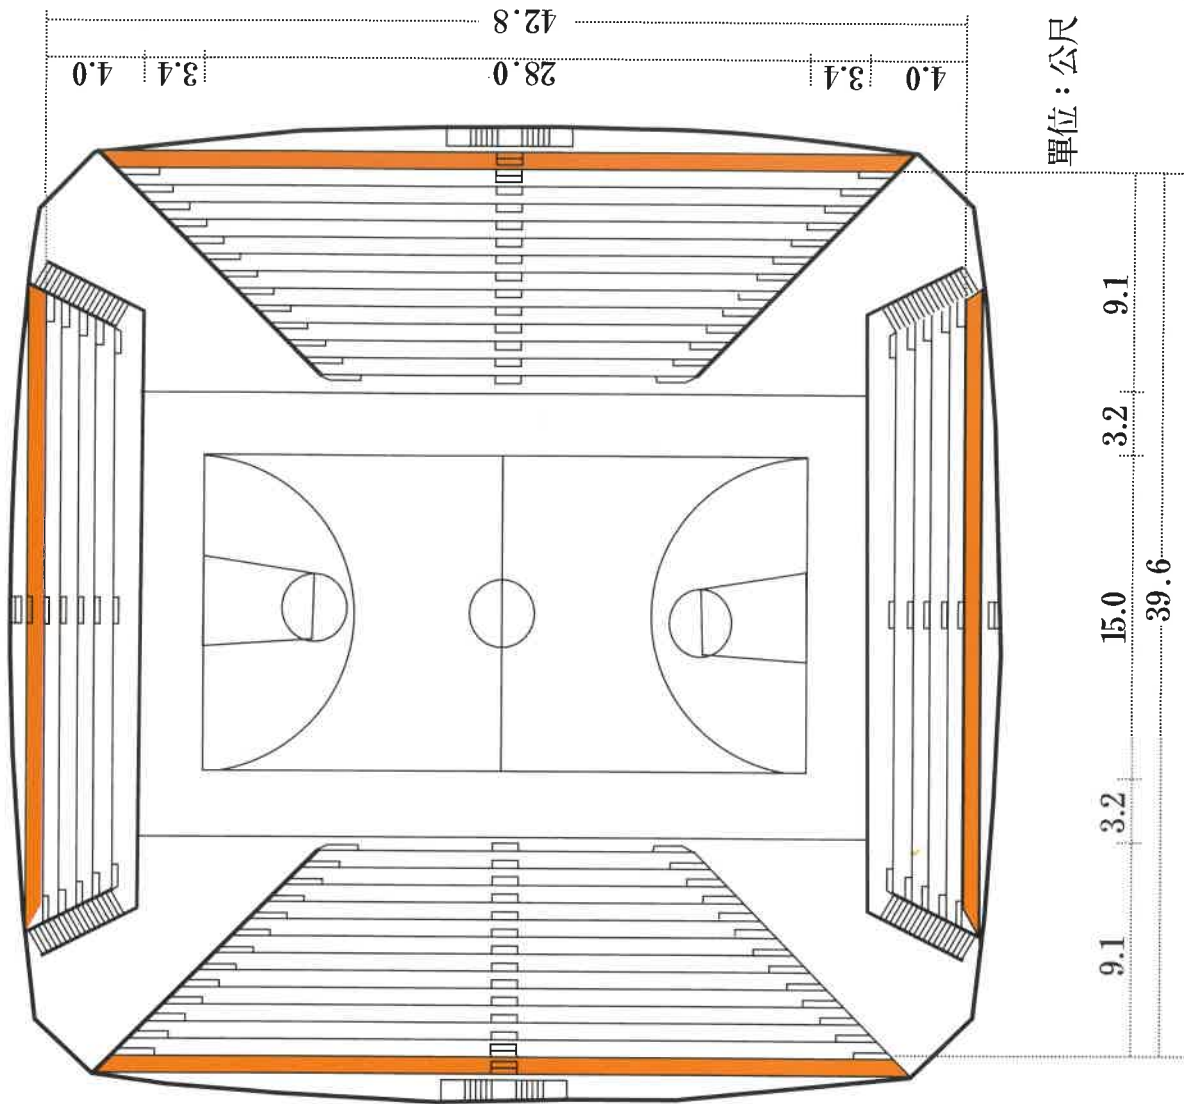

苗栗縣立體育場巨蛋體育館主球場簡易平面圖

單位：公尺

球場可利用面積
 = 41.3M × 43M
 = 1775.9M²
 = 533 坪