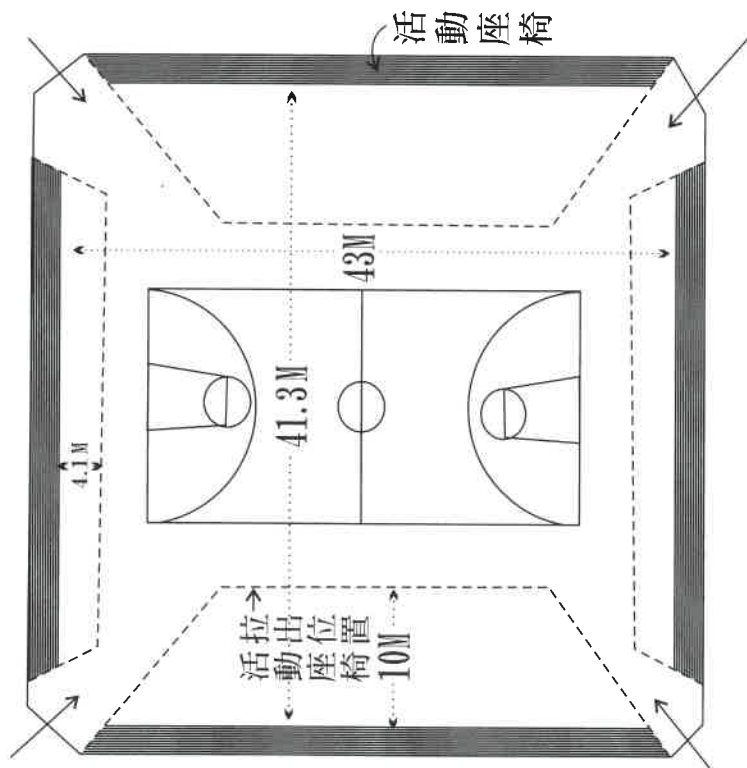

苗栗縣立體育場巨蛋體育館主球場簡易平面圖

單位：公尺

球場可利用面積
 = 41.3M × 43M
 = 1775.9M²
 = 533 坪