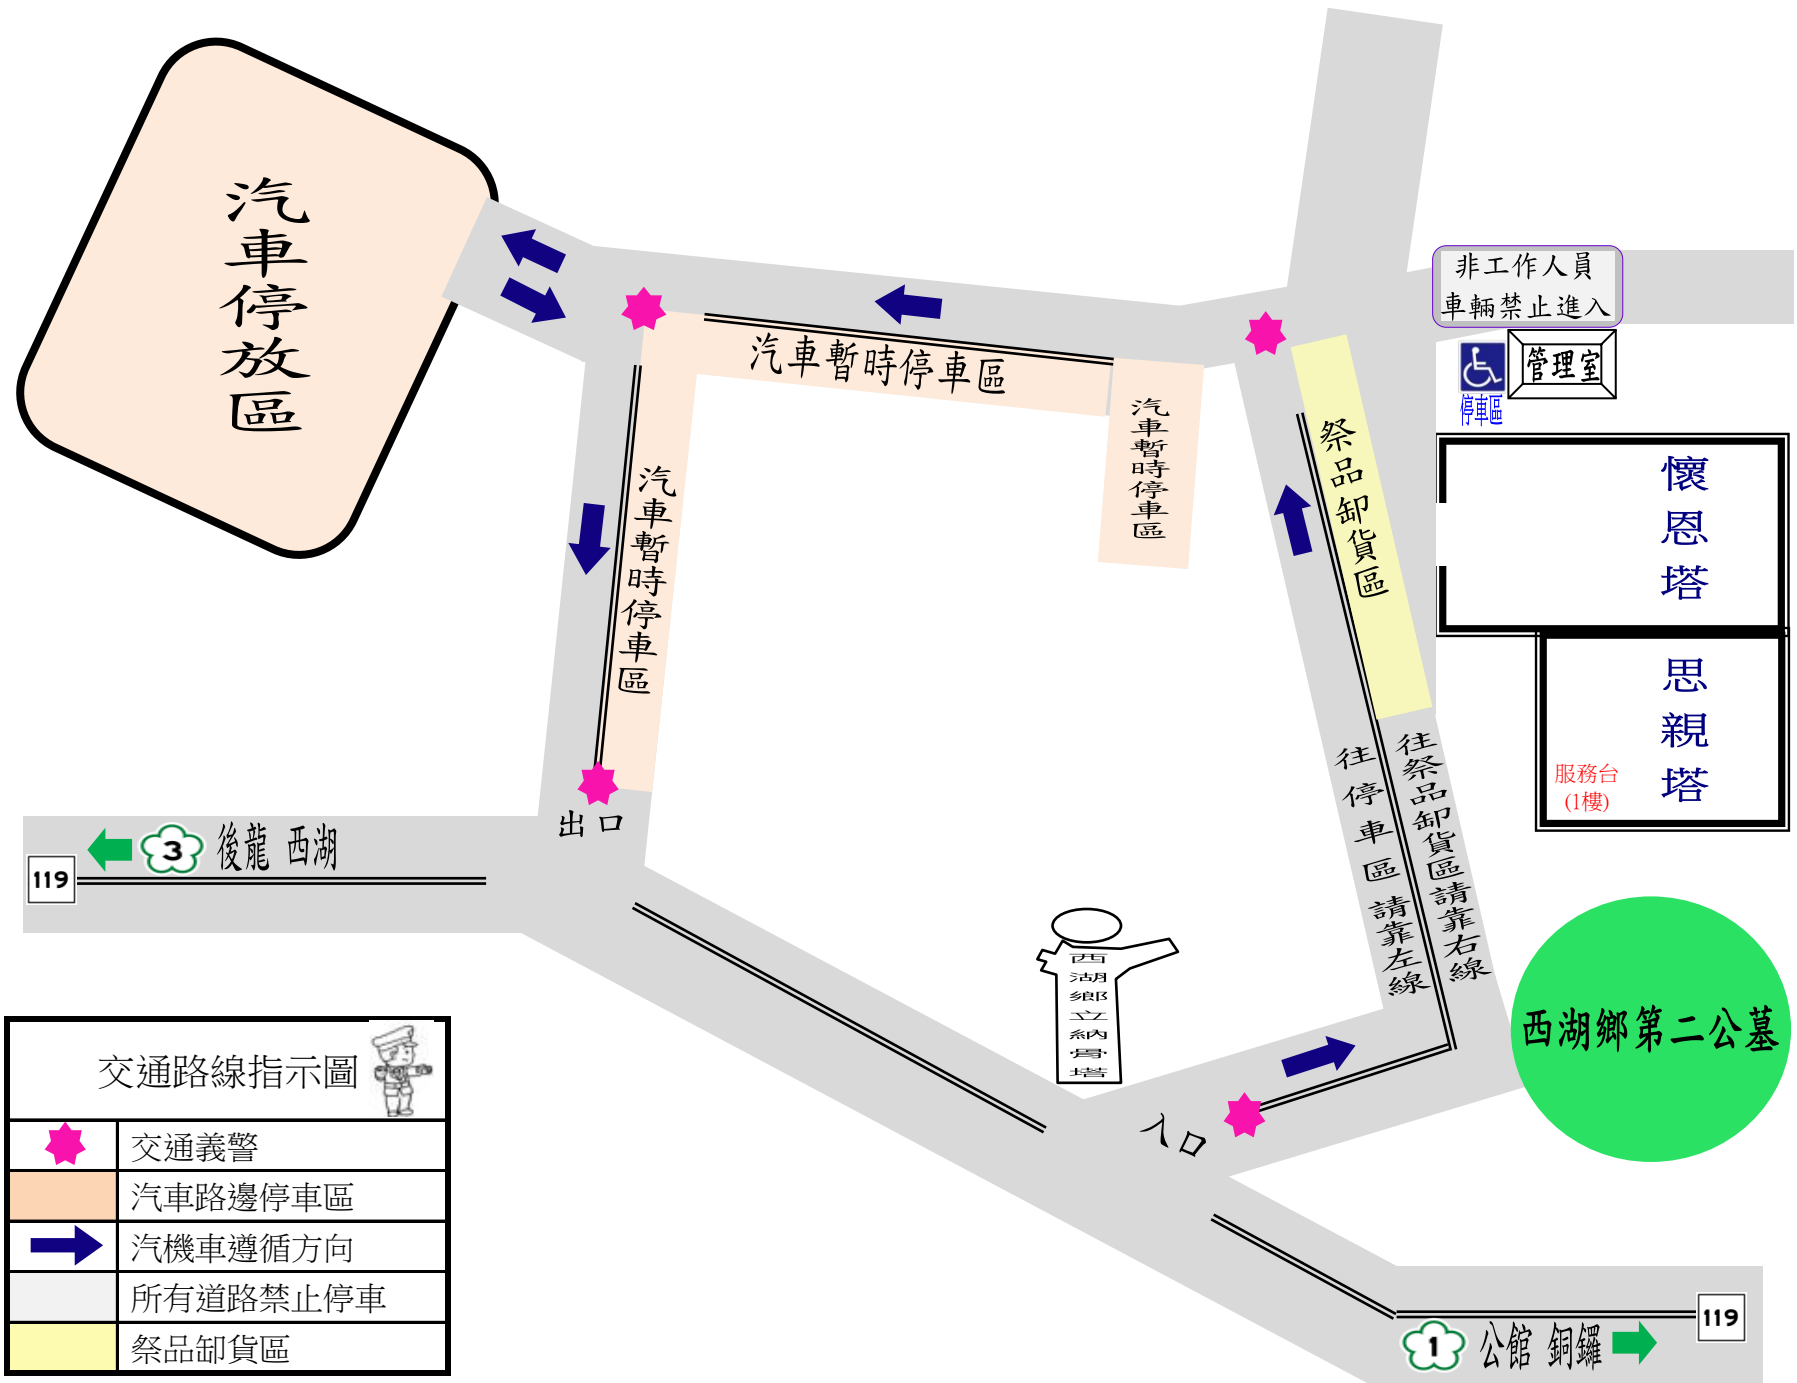

# 法會期間交通動線圖

交通路線指示圖

★	交通義警
■	汽車路邊停車區
➡	汽機車遵循方向
□	所有道路禁止停車
■	祭品卸貨區