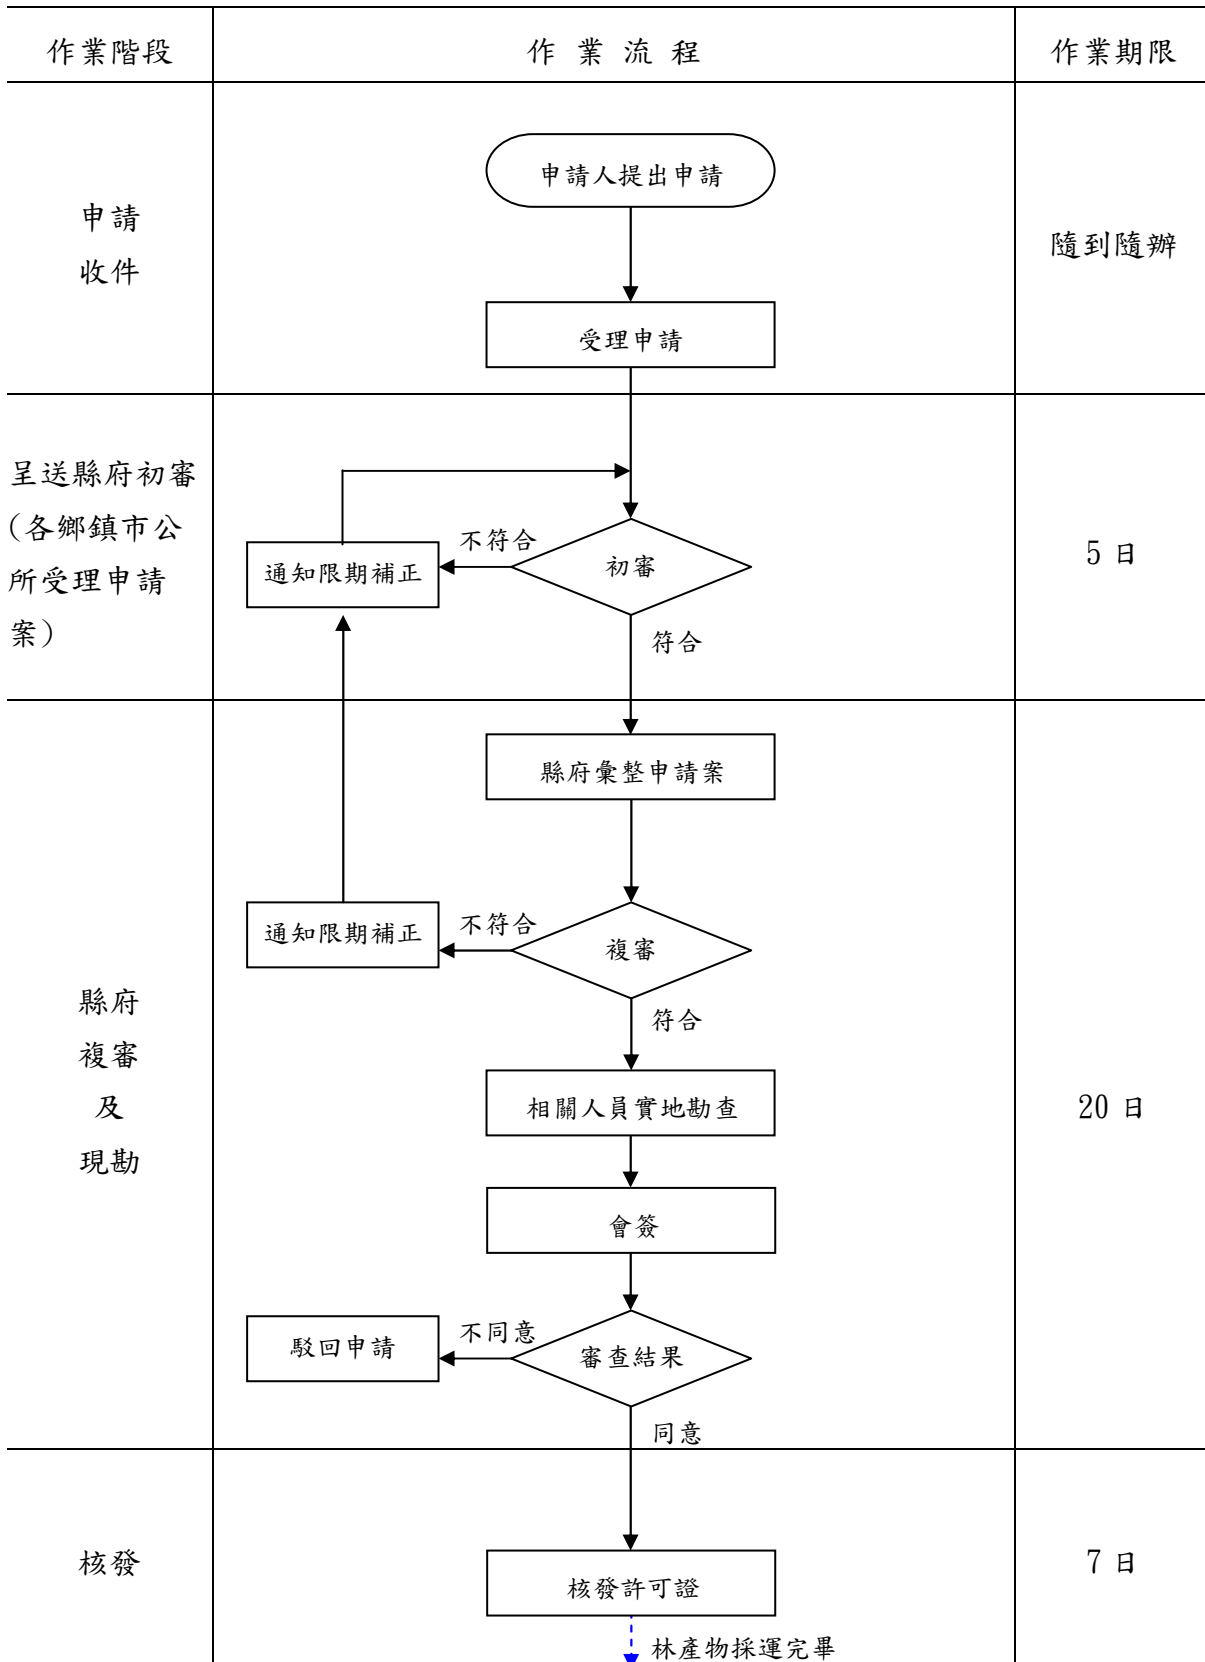

苗栗縣政府農業處 公、私有林地林產物處分(伐採)標準作業流程圖

作業階段	作業流程	作業期限
查驗	 <pre> graph TD Start(()) -.-> Blue dashed arrow A{跡地查驗} A --> B([同意備查]) </pre>	採運許可證終 止日起 10 日 內
結案		3 日