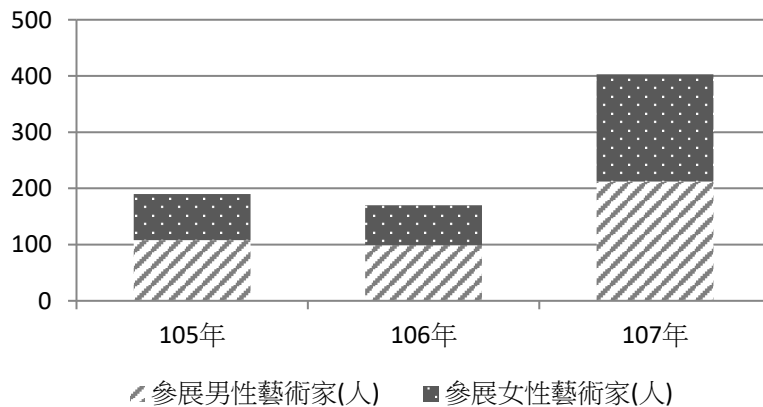

苗栗縣策展藝術家性別統計

105 年辦理相關展覽活動總計 31 場次，參與觀賞約有 29,500 人次，其中女性約 15,700 人次(約佔 53%)，男性約 13,800 人次(約佔 47%)。另外，參展藝術家共 190 人，女性藝術家共 82 人(43%)，參與展出之展覽有 16 場次(佔總場次比例 52%)；男性藝術家共 108 人(57%)，參與展出之展覽計有 15 場次(佔總場次比例 48%)。

106 年辦理展覽活動計 19 場次，參展藝術家共 170 人，女性 71 人(佔 42%)、男性 99 人(佔 58%)。參與觀賞約有 24,400 人次，女性約 14,100 人次(約佔 58%)，男性約 10,300 人次(約佔 42%)。

107 年文觀局辦理藝術家個展活動 5 場，參展藝術家男性 2 位、女性 3 位；辦理聯展活動總計 21 場次，其中參展藝術家共 403 人，男性 212 人(52.6%)、女性 191 人(47.3%)。展覽活動參與觀賞人數 42,807 人次，其中女性 19,399 人次(45.5%)，男性 23,408 人次(54.5%)。

表、105~107 年之參展藝術家性別分布

	參展男性藝術家(人)	參展女性藝術家(人)
105 年	108	82
106 年	99	71
107 年	212	191

圖、105~107 年之參展藝術家性別分布