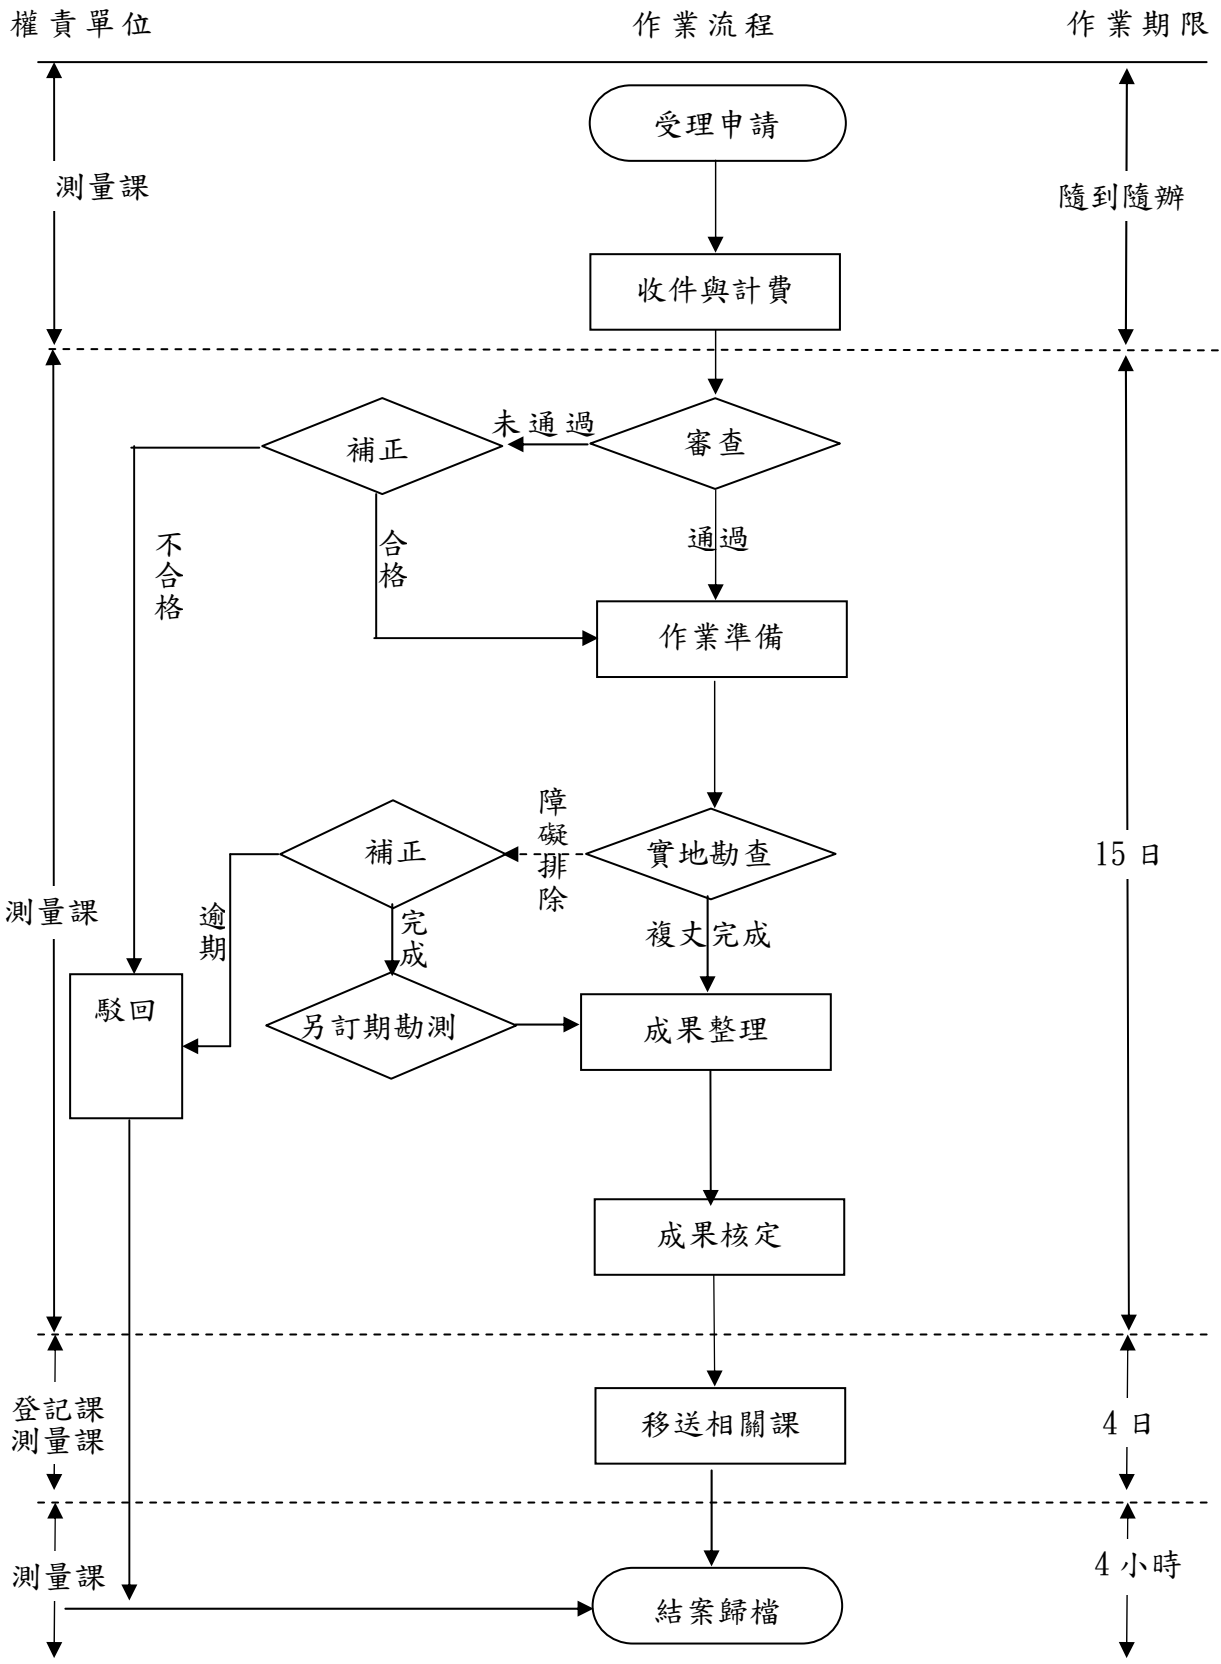

苗栗縣頭份地政事務所標準作業流程圖 辦理建物滅失勘查作業

※申請撤回應於複丈日期前以書面提出