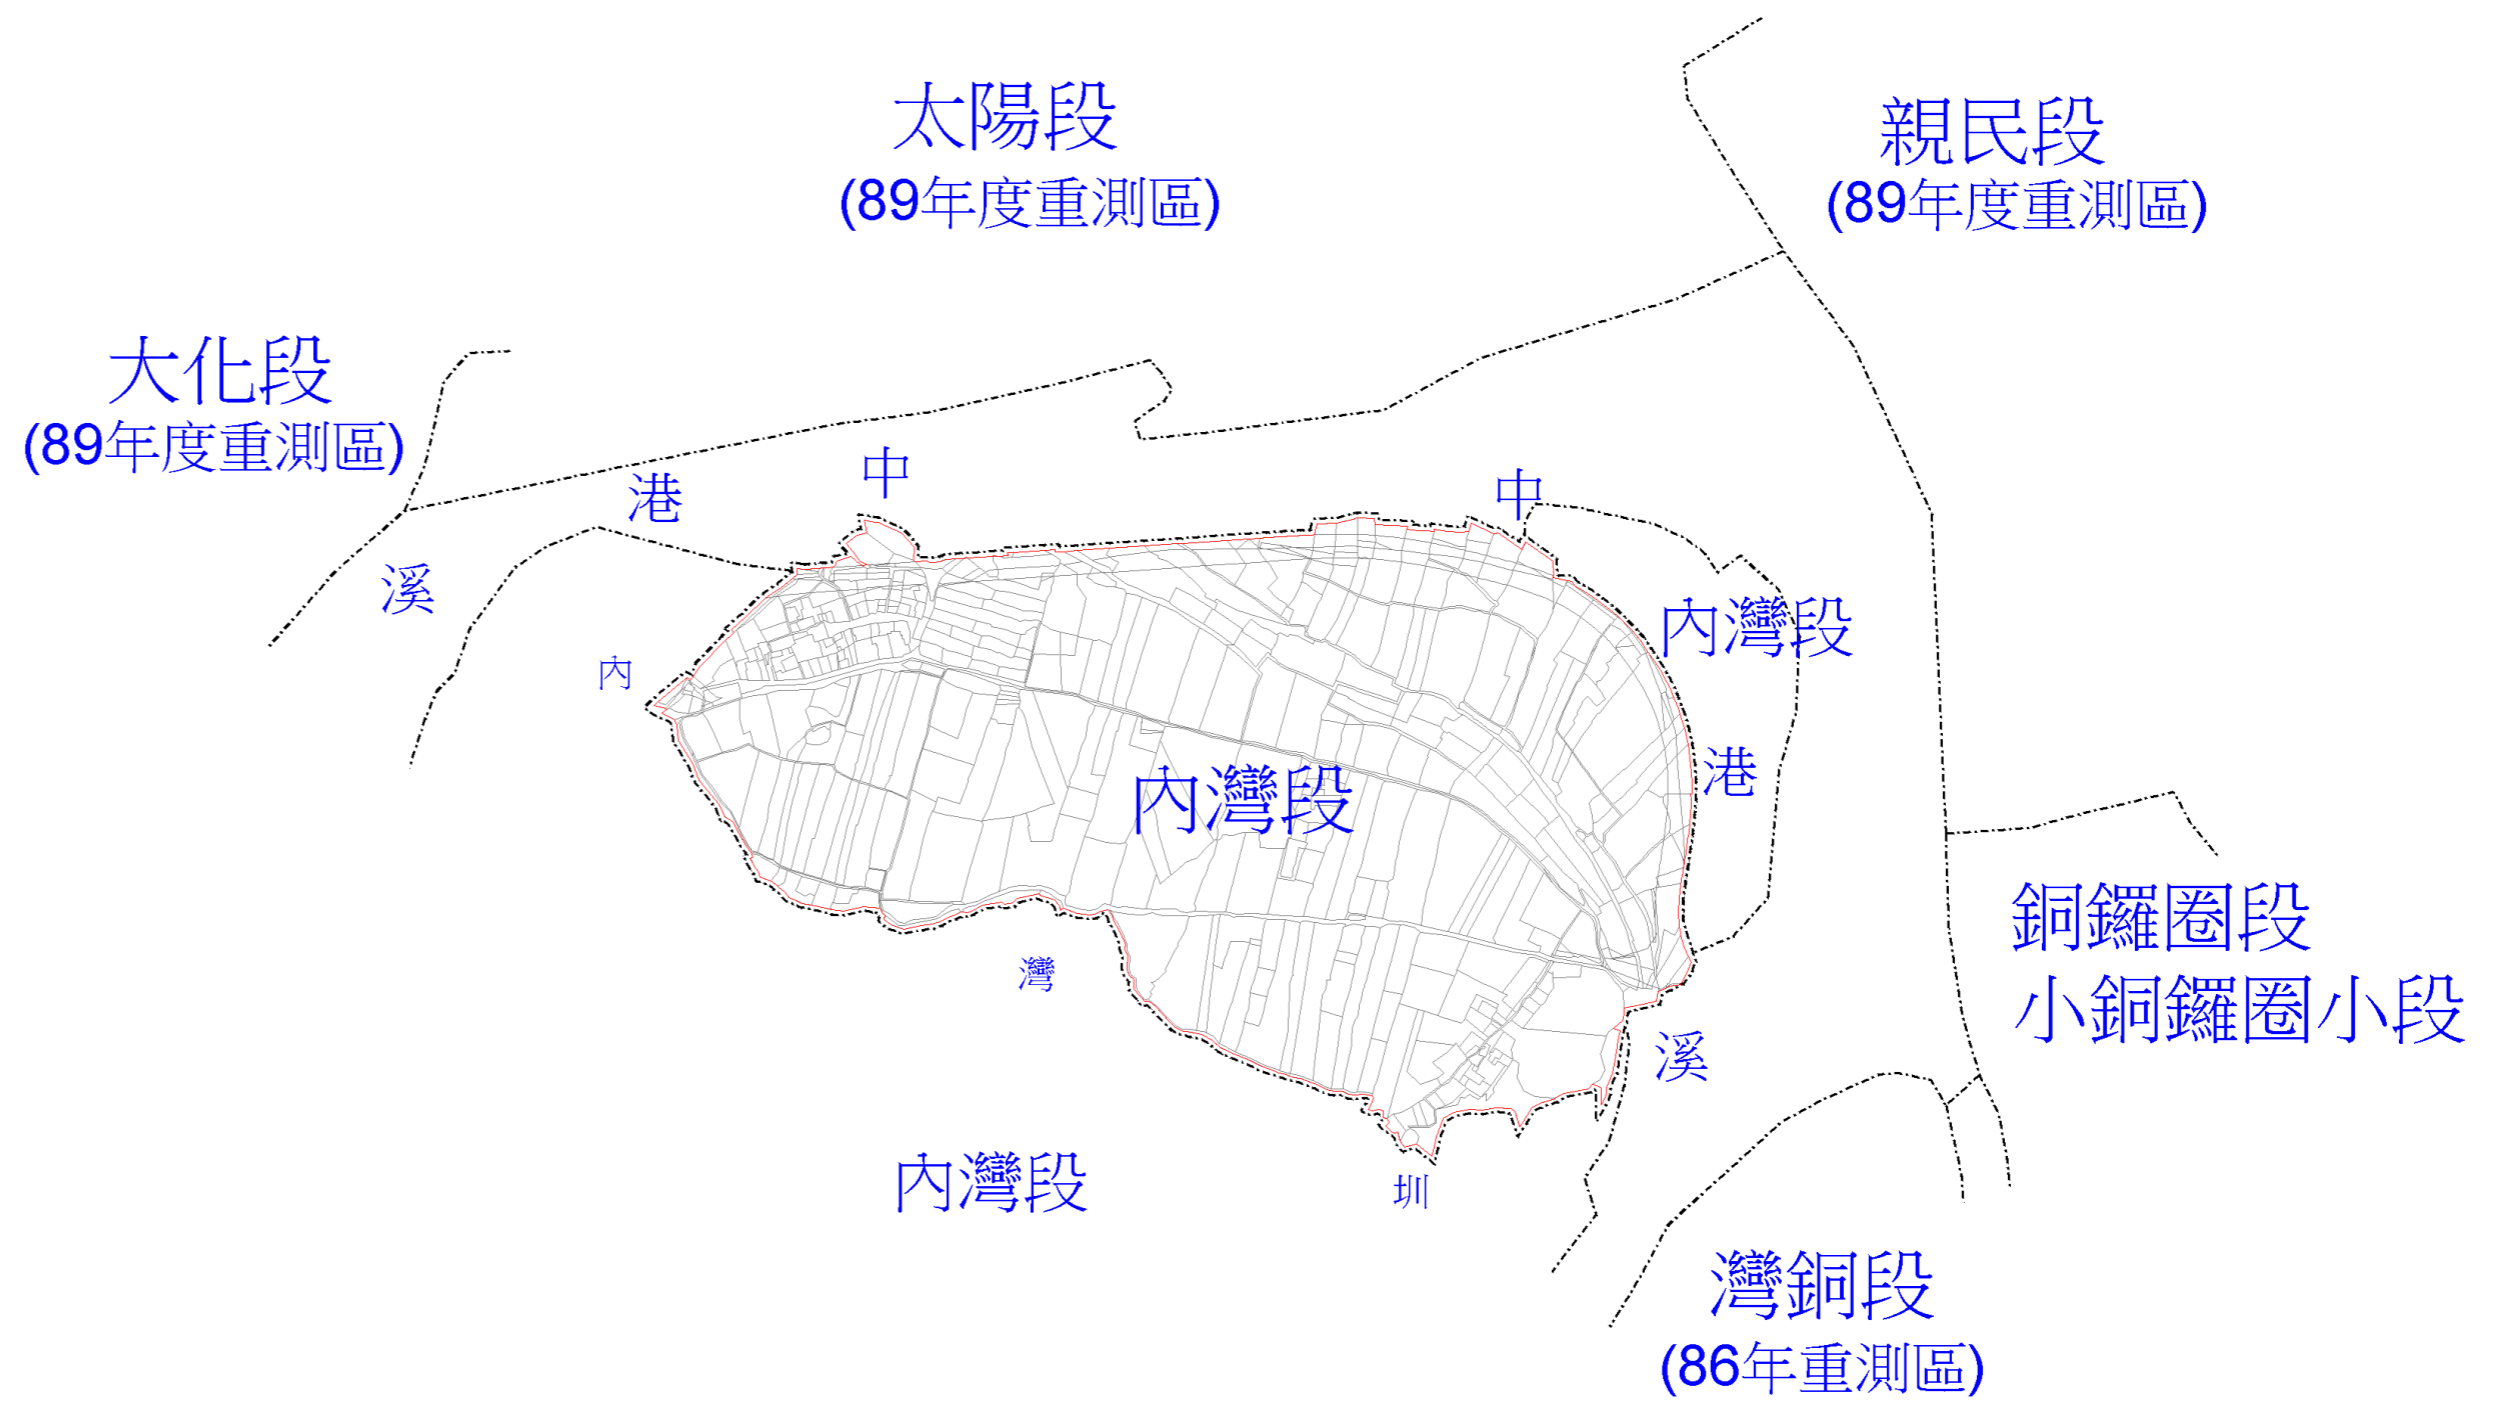

108年度苗栗縣三灣鄉 地籍圖重測區範圍圖

圖 例			
段界	-----	重測範圍線	-----

苗栗縣三灣鄉 108年度 地籍圖重測區				1/8000
地段	小段	筆數(筆)	面積(公頃)	備註
內灣段		561	45.8521	
合計		561	45.8521	

都市計畫 樁 總 數	支 (或都市計畫外)		
會勘日期	107年07月24日		
會勘單位 及 人 員			