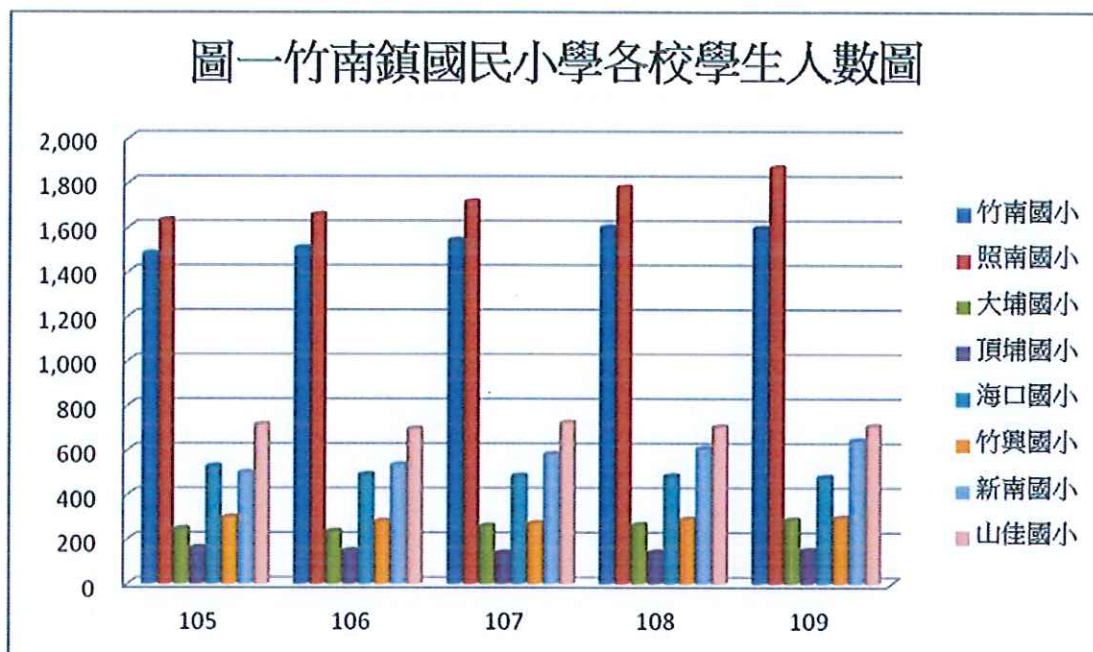

圖一竹南鎮國民小學各校學生人數圖

資料來源：苗栗縣統計要覽

表二：苗栗縣竹南鎮各所國民小學學生數性別概況

年度		105	106	107	108	109
竹南國小	男	786	787	812	842	841
	女	695	720	729	756	754
照南國小	男	841	840	878	903	941
	女	791	817	837	876	927
大埔國小	男	121	121	150	151	163
	女	125	114	110	113	124
頂埔國小	男	65	62	62	68	78
	女	96	86	77	73	72
海口國小	男	276	254	254	250	232
	女	250	235	229	232	245
竹興國小	男	162	147	142	159	168
	女	137	135	130	131	128
新南國小	男	285	299	314	312	320
	女	214	234	267	294	322
山佳國小	男	370	356	372	358	378
	女	344	339	350	346	329
總計	男	2,906	2,866	2,984	3,043	3,121
	女	2,652	2,680	2,729	2,821	2,901
	合計	5,558	5,546	5,713	5,864	6,022

資料來源：苗栗縣統計要覽