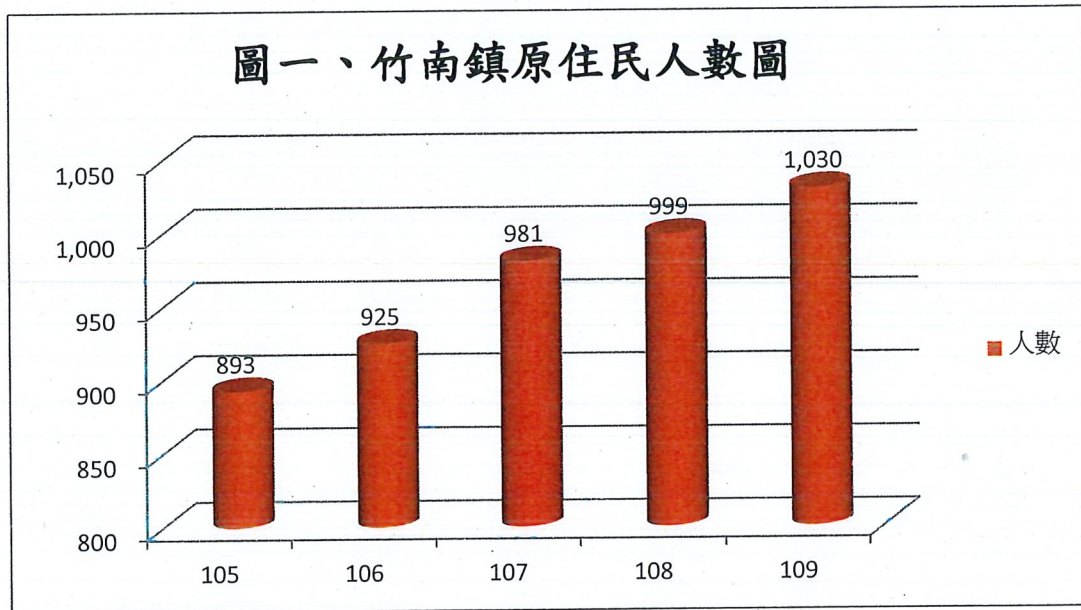

竹南鎮原住民人數概況

本鎮 109 年原住民人數為 1,030 人，為近年來最高；105 年 893 人為最低，兩者相差 137 人，約增加 15.34%，呈現逐年上升趨勢。109 年原住民女性為 580 人，多於原住民男性為 450 人，男女相差 130 人，男女差異人數亦有逐年擴大的趨勢。（參閱圖一、二）。

資料來源：苗栗縣統計年報