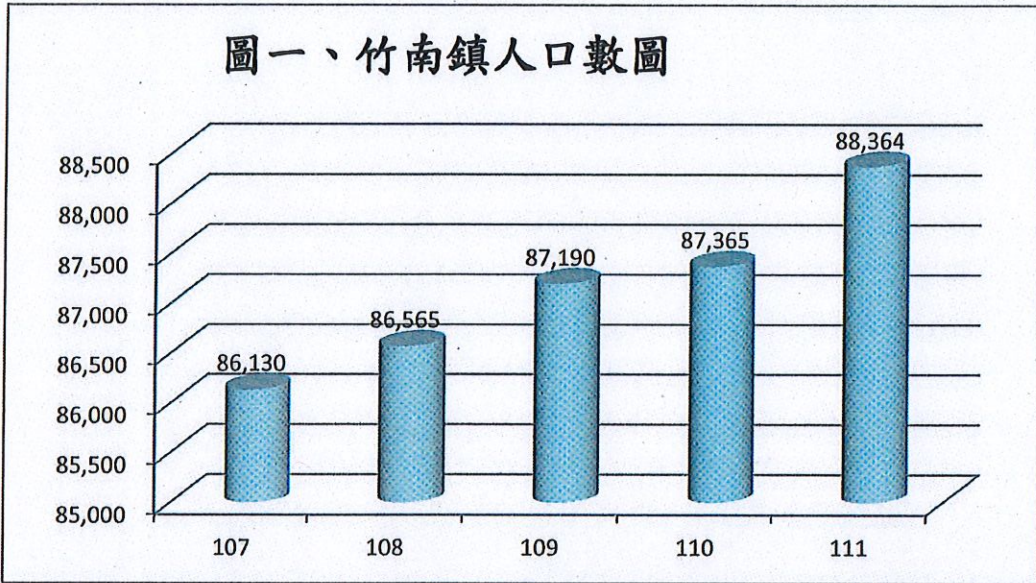

竹南鎮人口概況

本鎮 111 年底總人口數為 88,364 人，為近年來最高；107 年底總人口數為 86,130 人，近年來最低，兩者相差 2,234 人，約增加 2.59%，呈現逐年上升趨勢(參閱圖一)。111 年男性人口數 44,494 人，多於女性人口數 43,870 人，近年來皆呈現男性人口多於女性人口。111 年男女人口數僅相差 624 人，為近年來差異最小。(參閱圖二)。

資料來源：苗栗縣統計年報

資料來源：苗栗縣統計年報