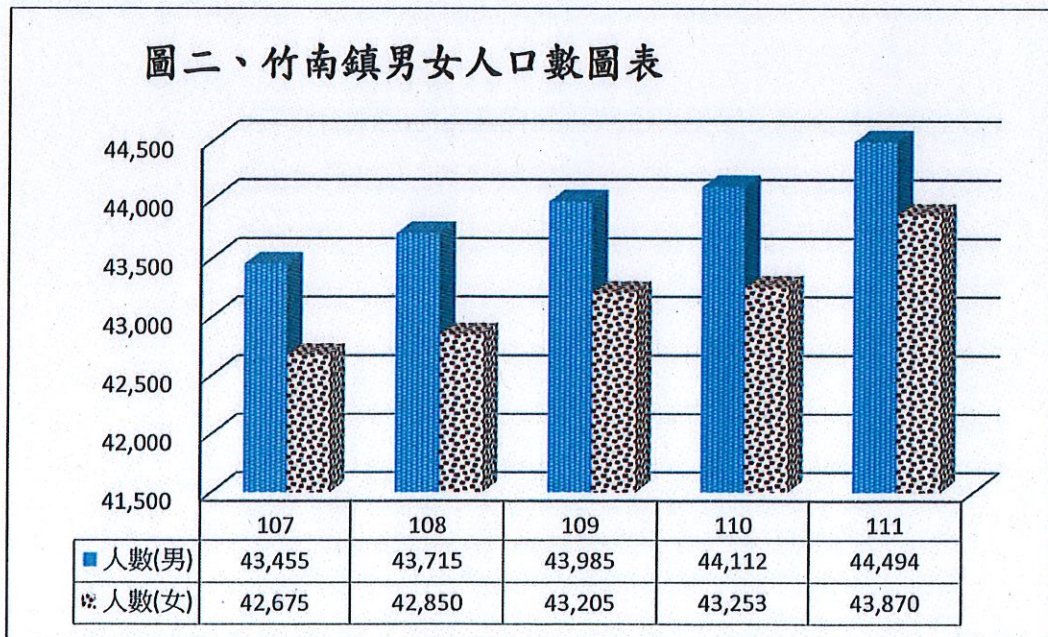

竹南鎮人口概況

本鎮 111 年底總人口數為 88,364 人，為近年來最高；107 年底總人口數為 86,130 人，近年來最低，兩者相差 2,234 人，約增加 2.59%，呈現逐年上升趨勢(參閱圖一)。111 年男性人口數 44,494 人，多於女性人口數 43,870 人，近年來皆呈現男性人口多於女性人口。111 年男女人口數僅相差 624 人，為近年來差異最小。(參閱圖二)。

資料來源：苗栗縣統計年報

資料來源：苗栗縣統計年報