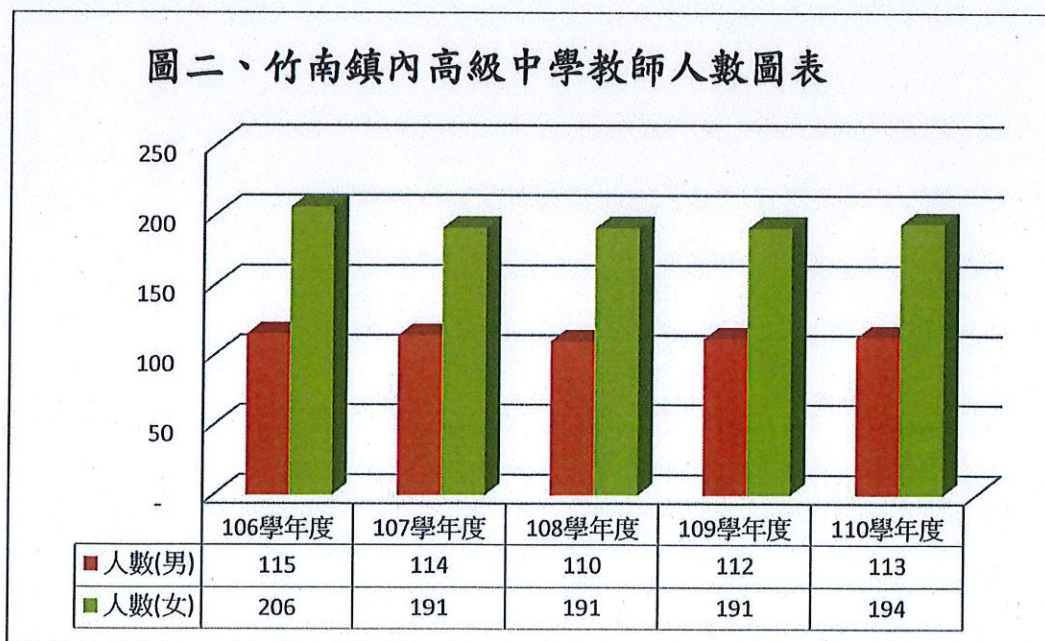

竹南鎮內高級中學教師概況

本鎮高級中等學校有國立竹南高中、私立君毅高中、縣立大同高中、私立中興商工四所學校。其中，以 106 學年度教師總人數 321 人，為近學年度最高；108 學年度教師總人數 301 人，近學年度最低，兩者相差 20 人，約減少 6.23%(參閱圖一)。110 學年度男性教師人數 113 人，少於女性教師人數 194 人，近年來皆呈現男性教師人數少於女性教師人數，以 106 學年度男女教師人數差異 91 人，為近學年度差異最大(參閱圖二)。

資料來源：苗栗縣統計年報

資料來源：苗栗縣統計年報