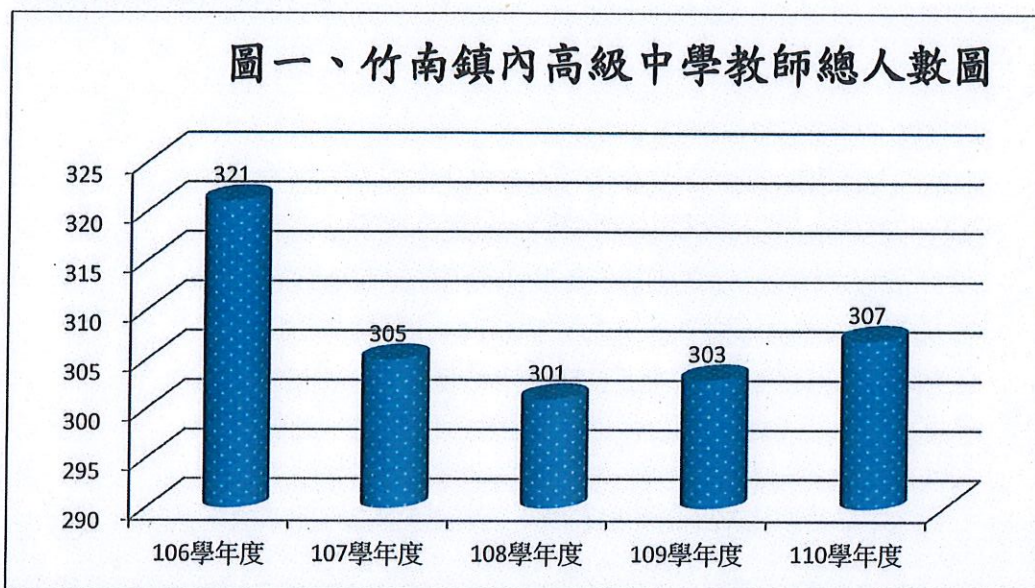

竹南鎮內高級中學教師概況

本鎮高級中等學校有國立竹南高中、私立君毅高中、縣立大同高中、私立中興商工四所學校。其中，以 106 學年度教師總人數 321 人，為近學年度最高；108 學年度教師總人數 301 人，近學年度最低，兩者相差 20 人，約減少 6.23%(參閱圖一)。110 學年度男性教師人數 113 人，少於女性教師人數 194 人，近年來皆呈現男性教師人數少於女性教師人數，以 106 學年度男女教師人數差異 91 人，為近學年度差異最大(參閱圖二)。

資料來源：苗栗縣統計年報

資料來源：苗栗縣統計年報