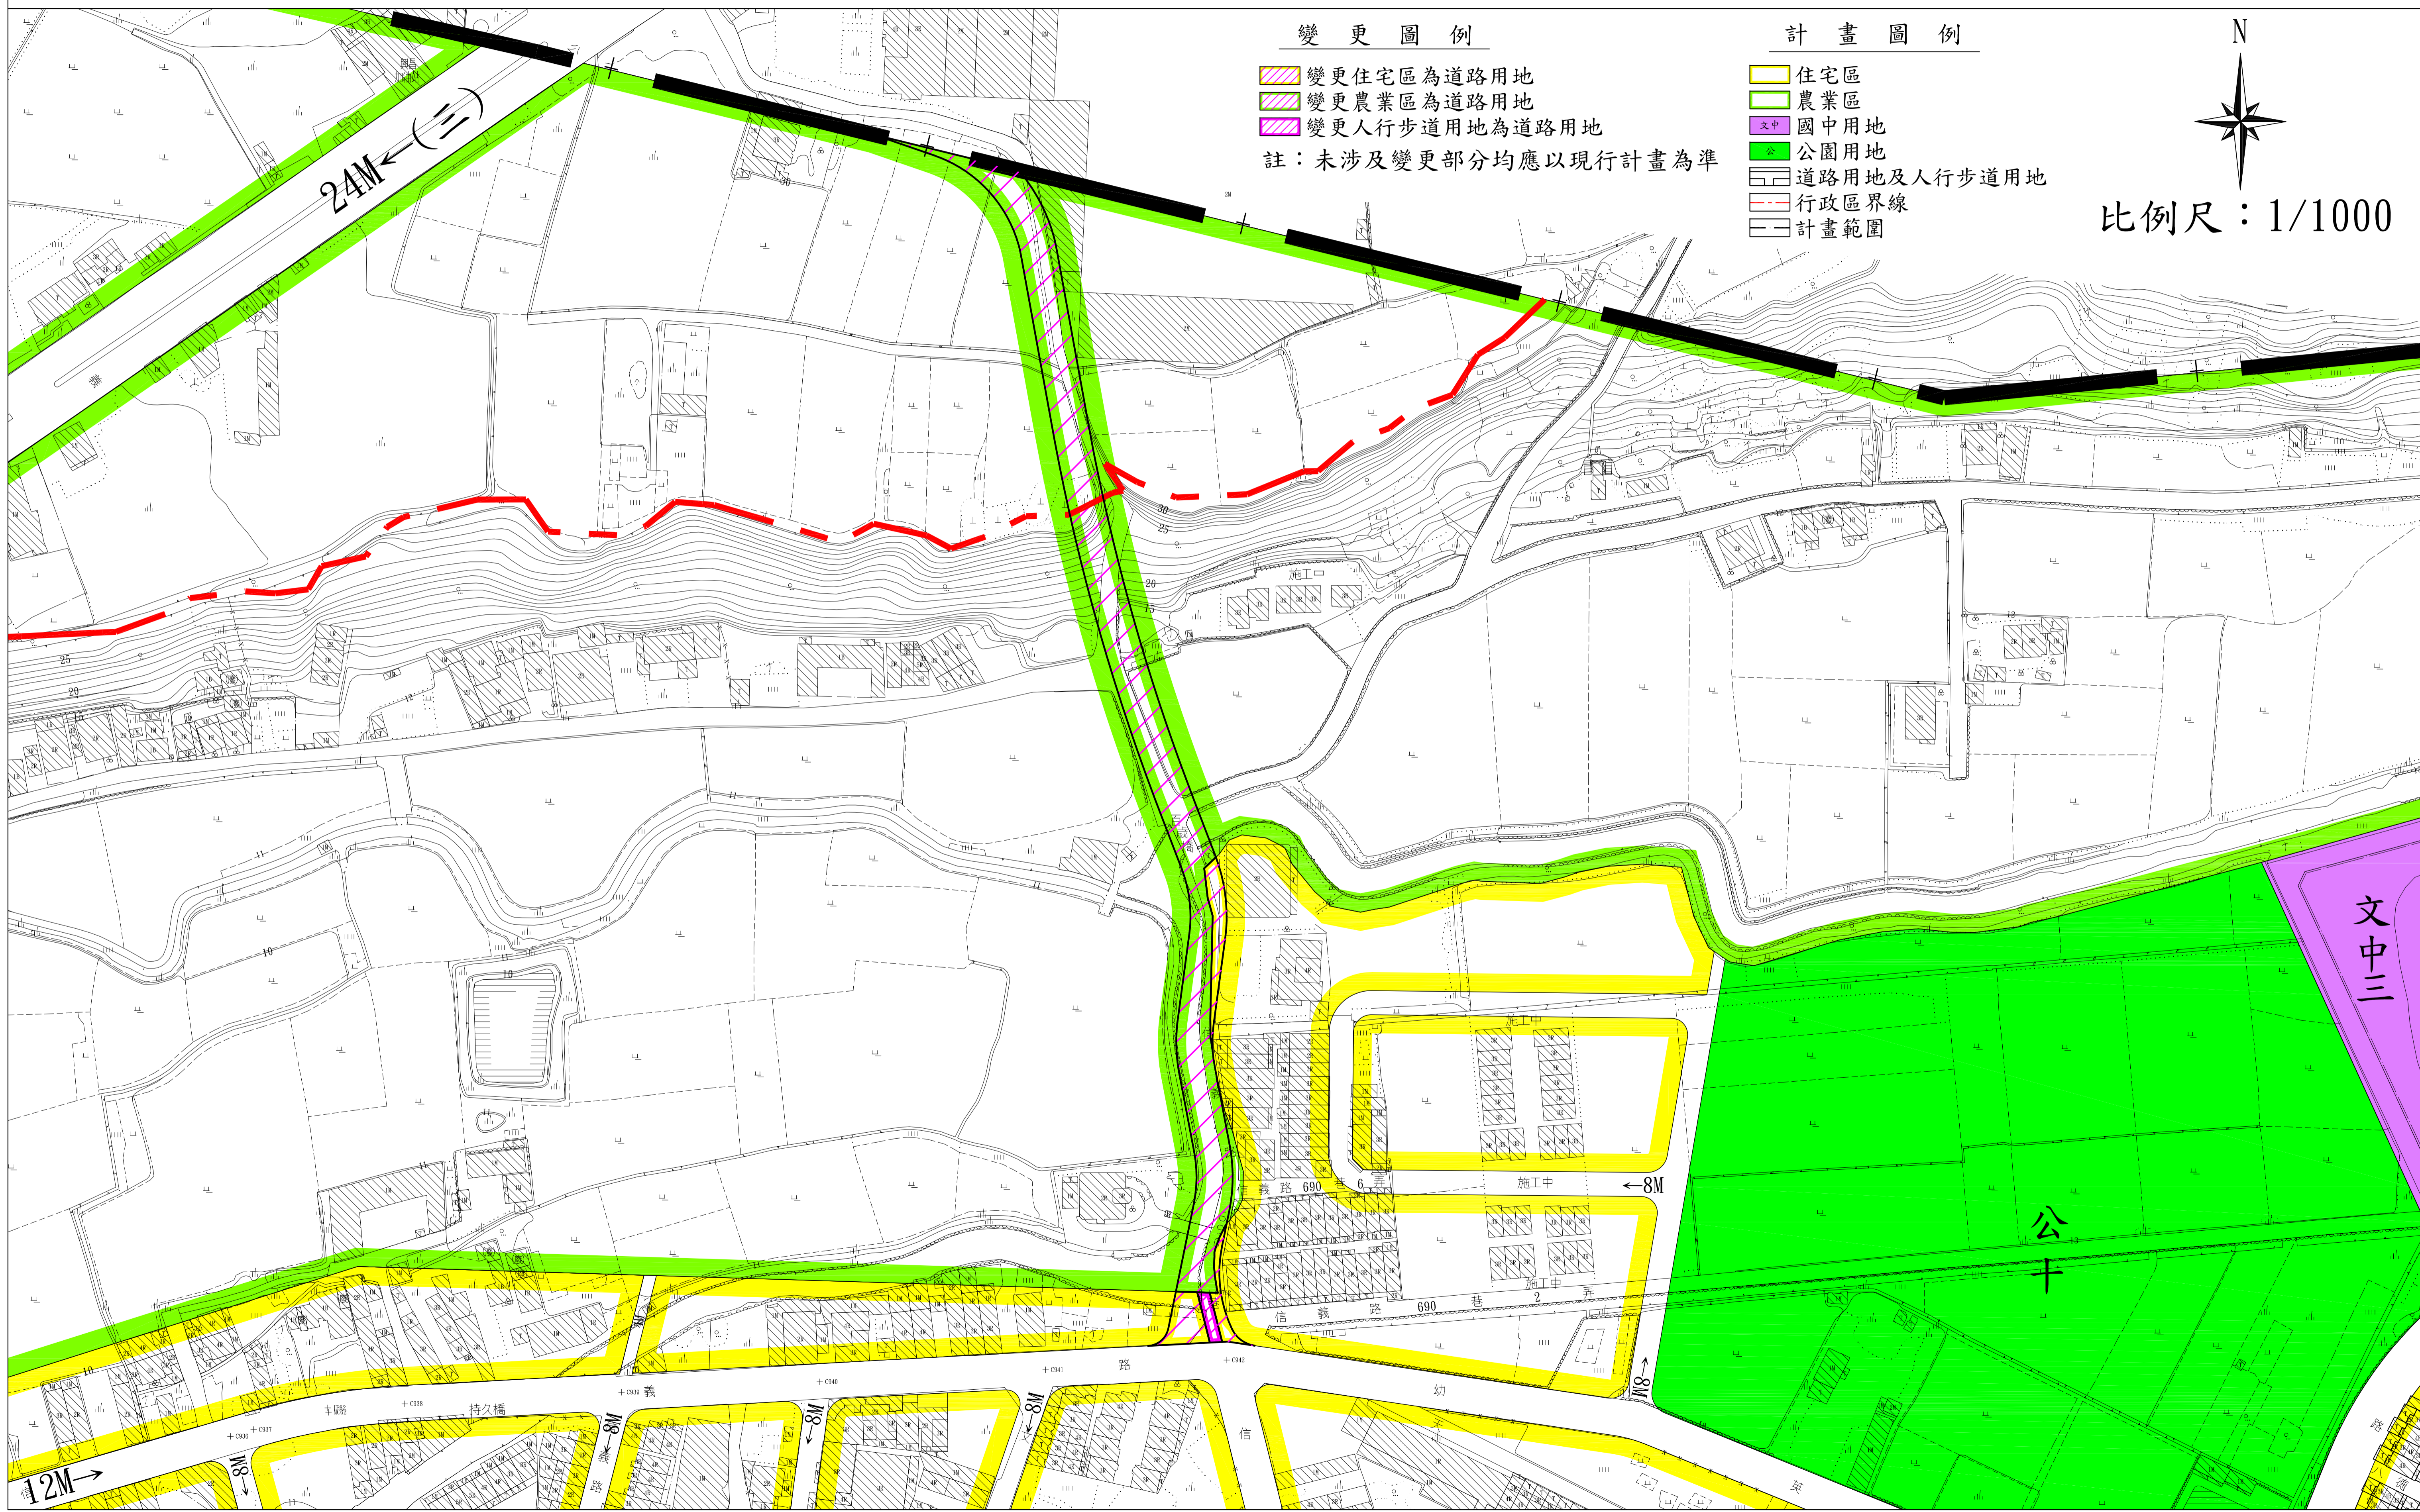

# 變更竹南頭份都市主要計畫(部分住宅區、農業區、人行步道用地為道路用地)圖

- 變更圖例**
- 變更住宅區為道路用地
  - 變更農業區為道路用地
  - 變更人行步道用地為道路用地
- 註：未涉及變更部分均應以現行計畫為準

- 計畫圖例**
- 住宅區
  - 農業區
  - 文中用地
  - 公園用地
  - 道路用地及人行步道用地
  - 行政區界線
  - 計畫範圍

N  
  
 比例尺：1/1000