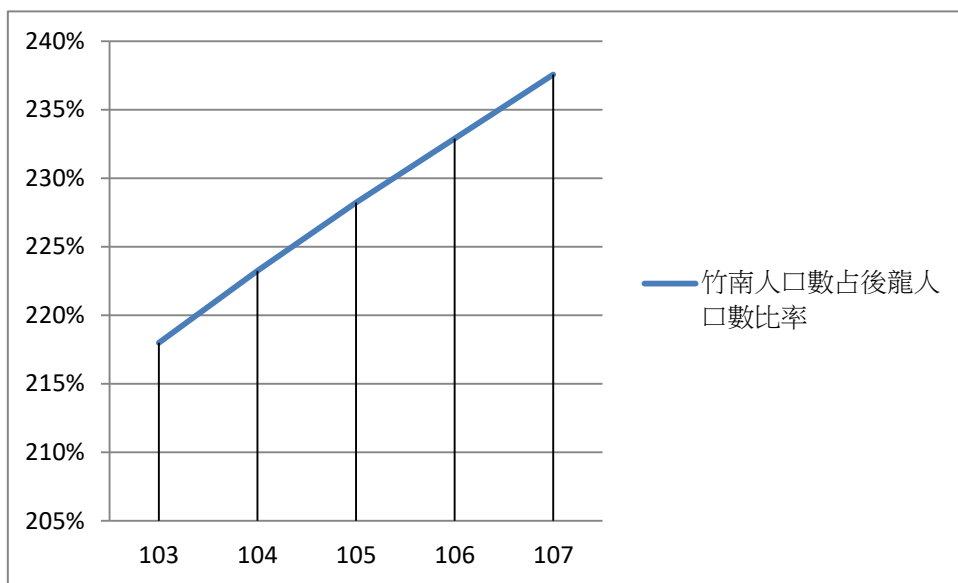

苗栗縣後龍鎮公所統計通報

108年7月5日

提要：後龍鎮與竹南鎮總人口數概況

一、本鎮103年總人口數為3萬8,360人，107年總人口數為3萬6,257人，由103年至107年總人口數逐年遞減，反觀竹南鎮103年總人口數為8萬3,622人，107年總人口數為8萬6,130人，由103年至107年總人口數逐年遞增。

二、竹南鎮總人口數占後龍鎮總人口比率103年為218%，較107年占比238%，5年來增加20%，呈現上升之趨勢(參閱表一、圖一、圖二)。

表一 後龍鎮與竹南鎮總人口數概況

單位：人 %

年度	竹南鎮總人口數	後龍鎮總人口數	竹南人口數占後龍人口數比率
103	83,622	38,360	218%
104	84,469	37,837	223%
105	85,010	37,251	228%
106	85,587	36,750	233%
107	86,130	36,257	238%

圖一 後龍鎮與竹南鎮總人口數

圖二 竹南人口數占後龍人口數比率

1.資料來源：後龍鎮及竹南鎮戶政事務所