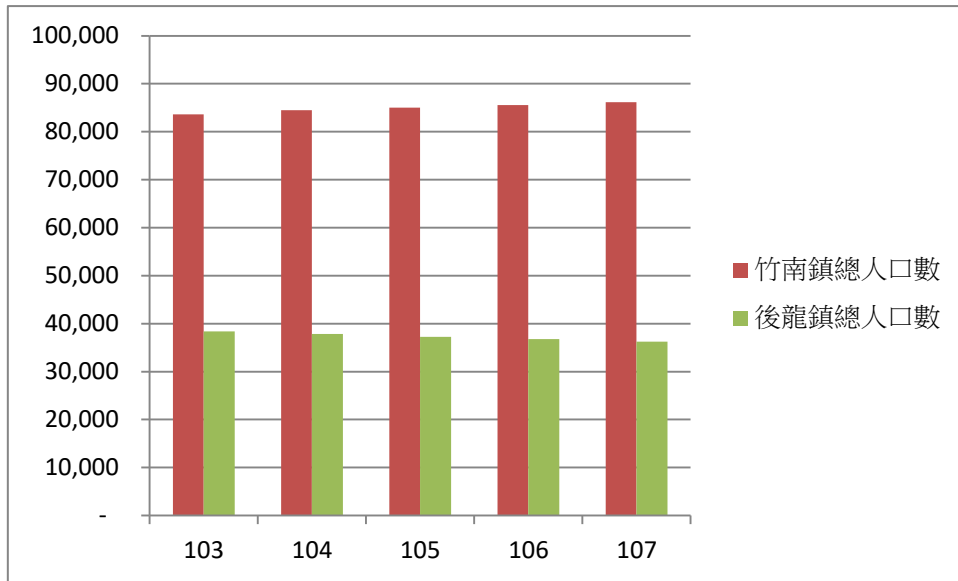

苗栗縣後龍鎮公所統計通報

108年7月5日

提要：後龍鎮與竹南鎮總人口數概況

一、本鎮103年總人口數為3萬8,360人，107年總人口數為3萬6,257人，由103年至107年總人口數逐年遞減，反觀竹南鎮103年總人口數為8萬3,622人，107年總人口數為8萬6,130人，由103年至107年總人口數逐年遞增。

二、竹南鎮總人口數占後龍鎮總人口比率103年為218%，較107年占比238%，5年來增加20%，呈現上升之趨勢(參閱表一、圖一、圖二)。

表一 後龍鎮與竹南鎮總人口數概況

單位：人 %

年度	竹南鎮總人口數	後龍鎮總人口數	竹南人口數占後龍人口數比率
103	83,622	38,360	218%
104	84,469	37,837	223%
105	85,010	37,251	228%
106	85,587	36,750	233%
107	86,130	36,257	238%

圖一 後龍鎮與竹南鎮總人口數

圖二 竹南人口數占後龍人口數比率

1.資料來源：後龍鎮及竹南鎮戶政事務所