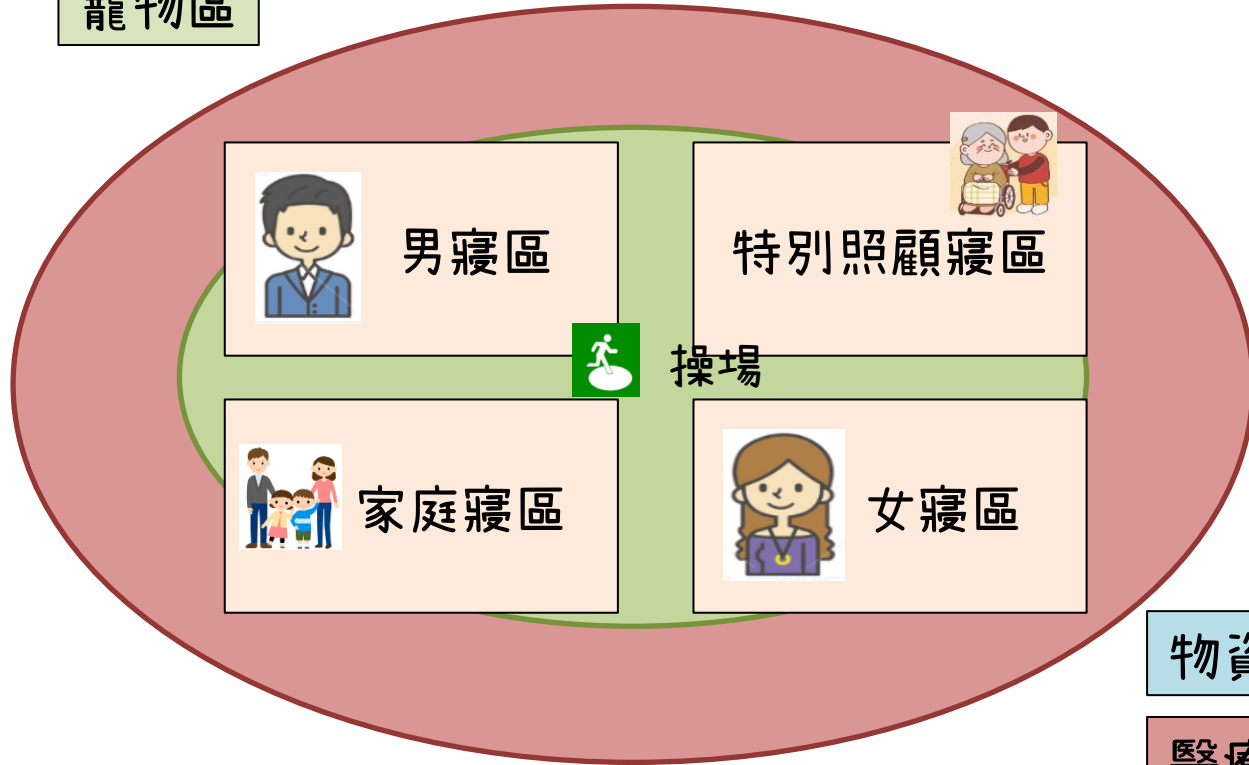

苗栗縣後龍鎮避難收容處所 同光國小操場平面配置圖

寵物區

側門

沐浴車

救護車

警車

遊戲區

物資存放處

醫療救護站

司令台

教室

登記報到處

校門

苗栗縣後龍鎮避難收容處所 同光國小校舍平面圖