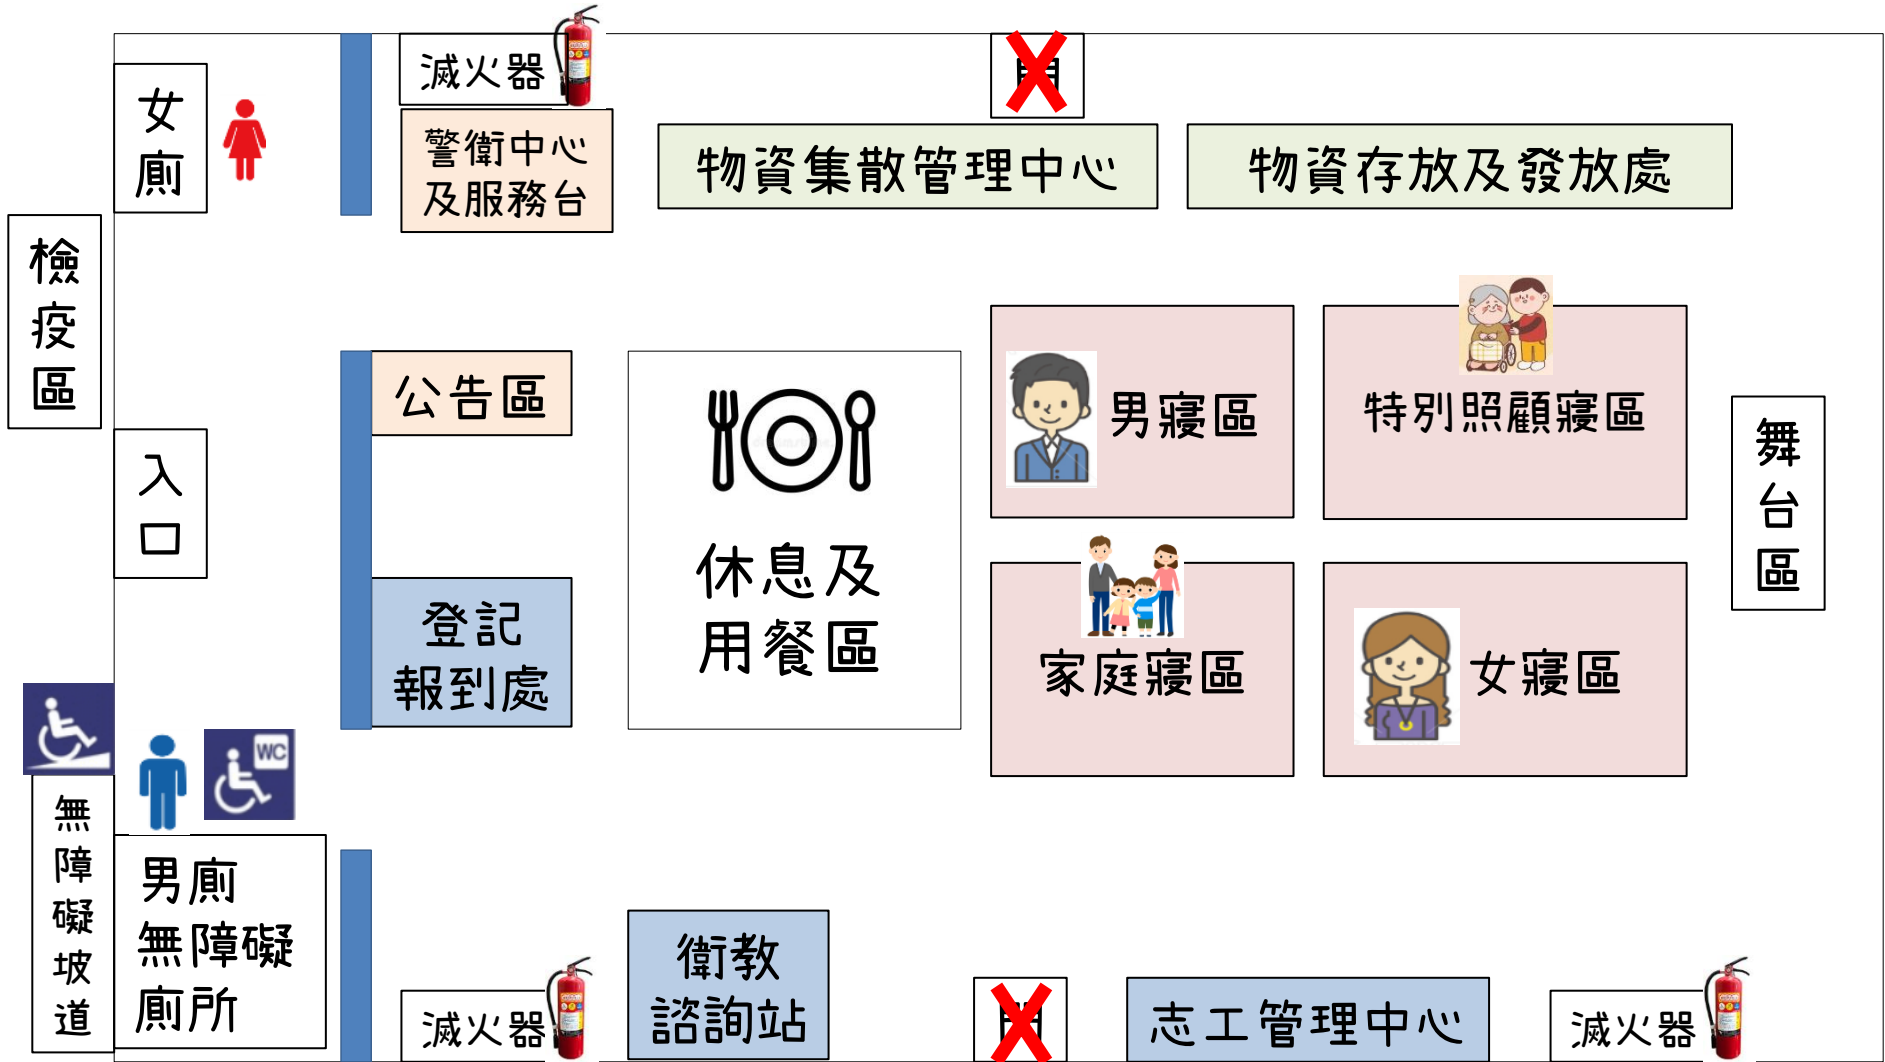

苗栗縣後龍鎮避難收容處所 後龍國中活動中心平面配置圖

※規劃校園內司令台作為臨時安置隔離區