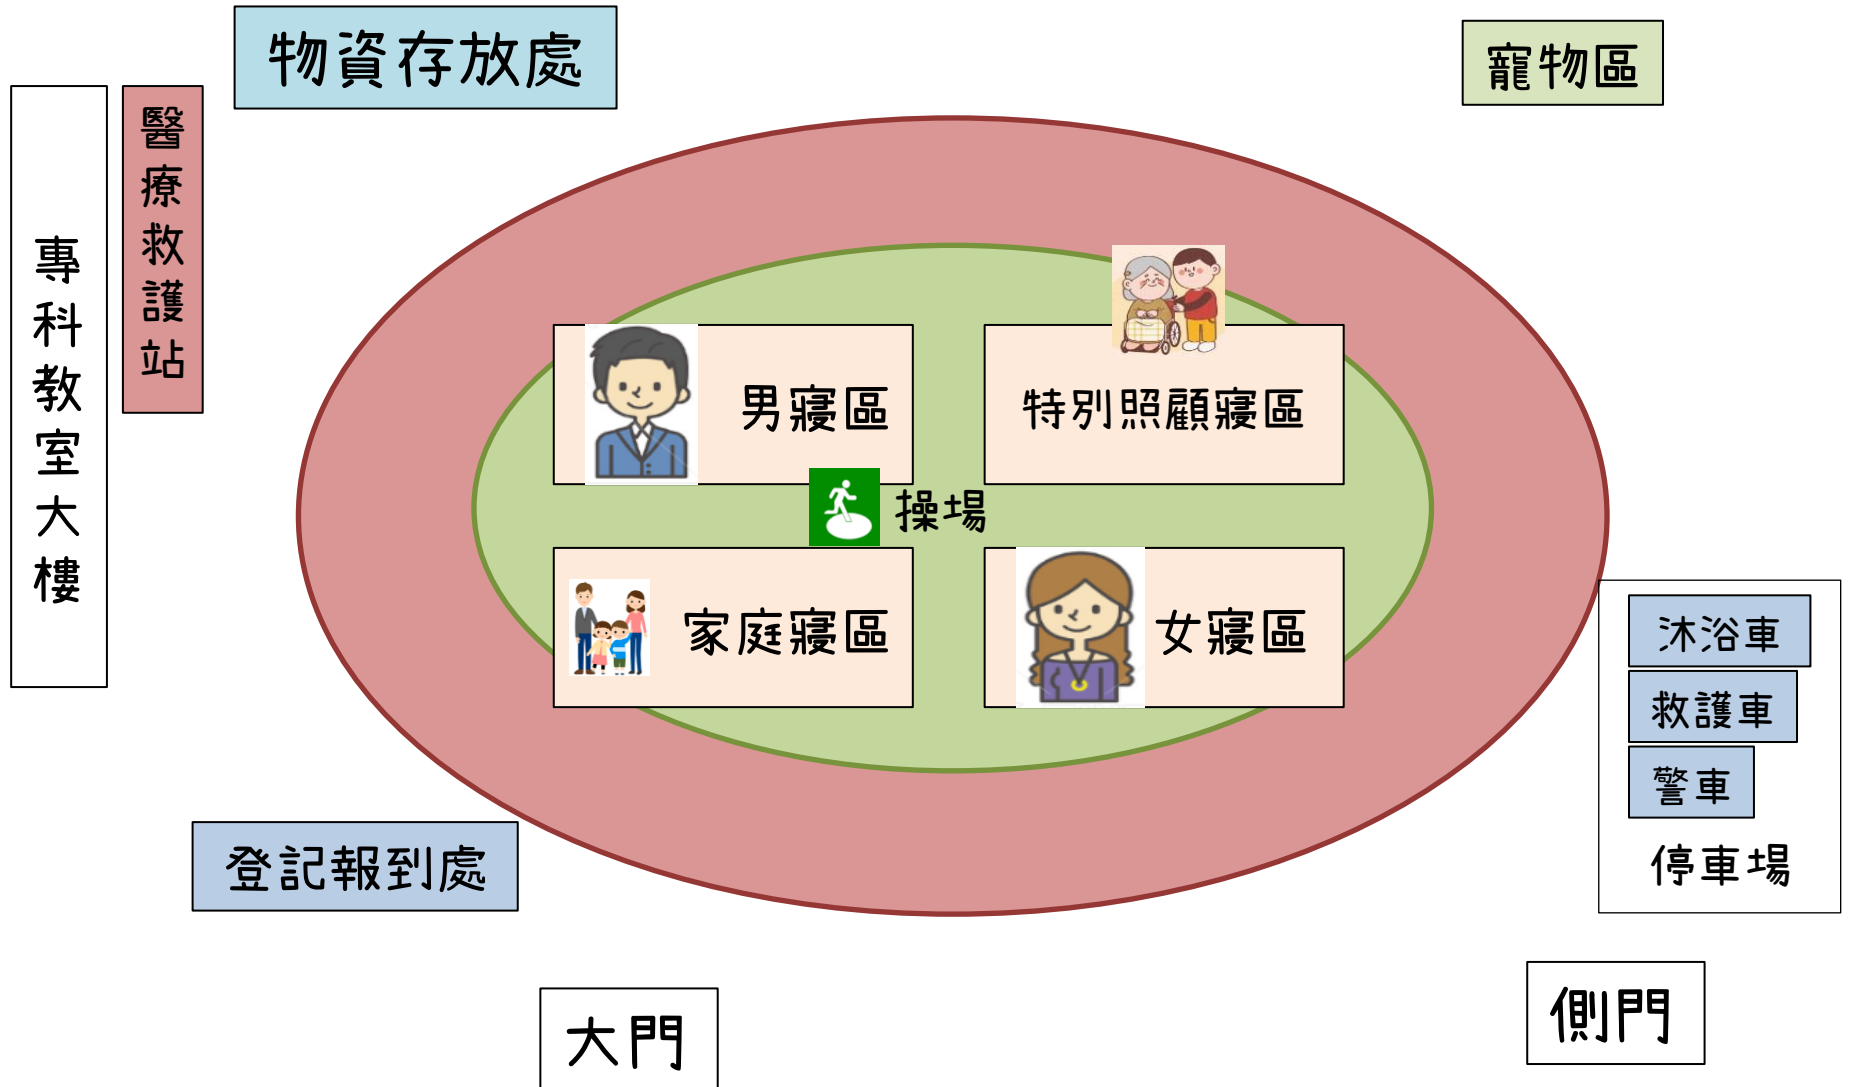

苗栗縣後龍鎮避難收容處所 海寶國小操場平面配置圖

苗栗縣後龍鎮避難收容處所 海寶國小校舍平面圖