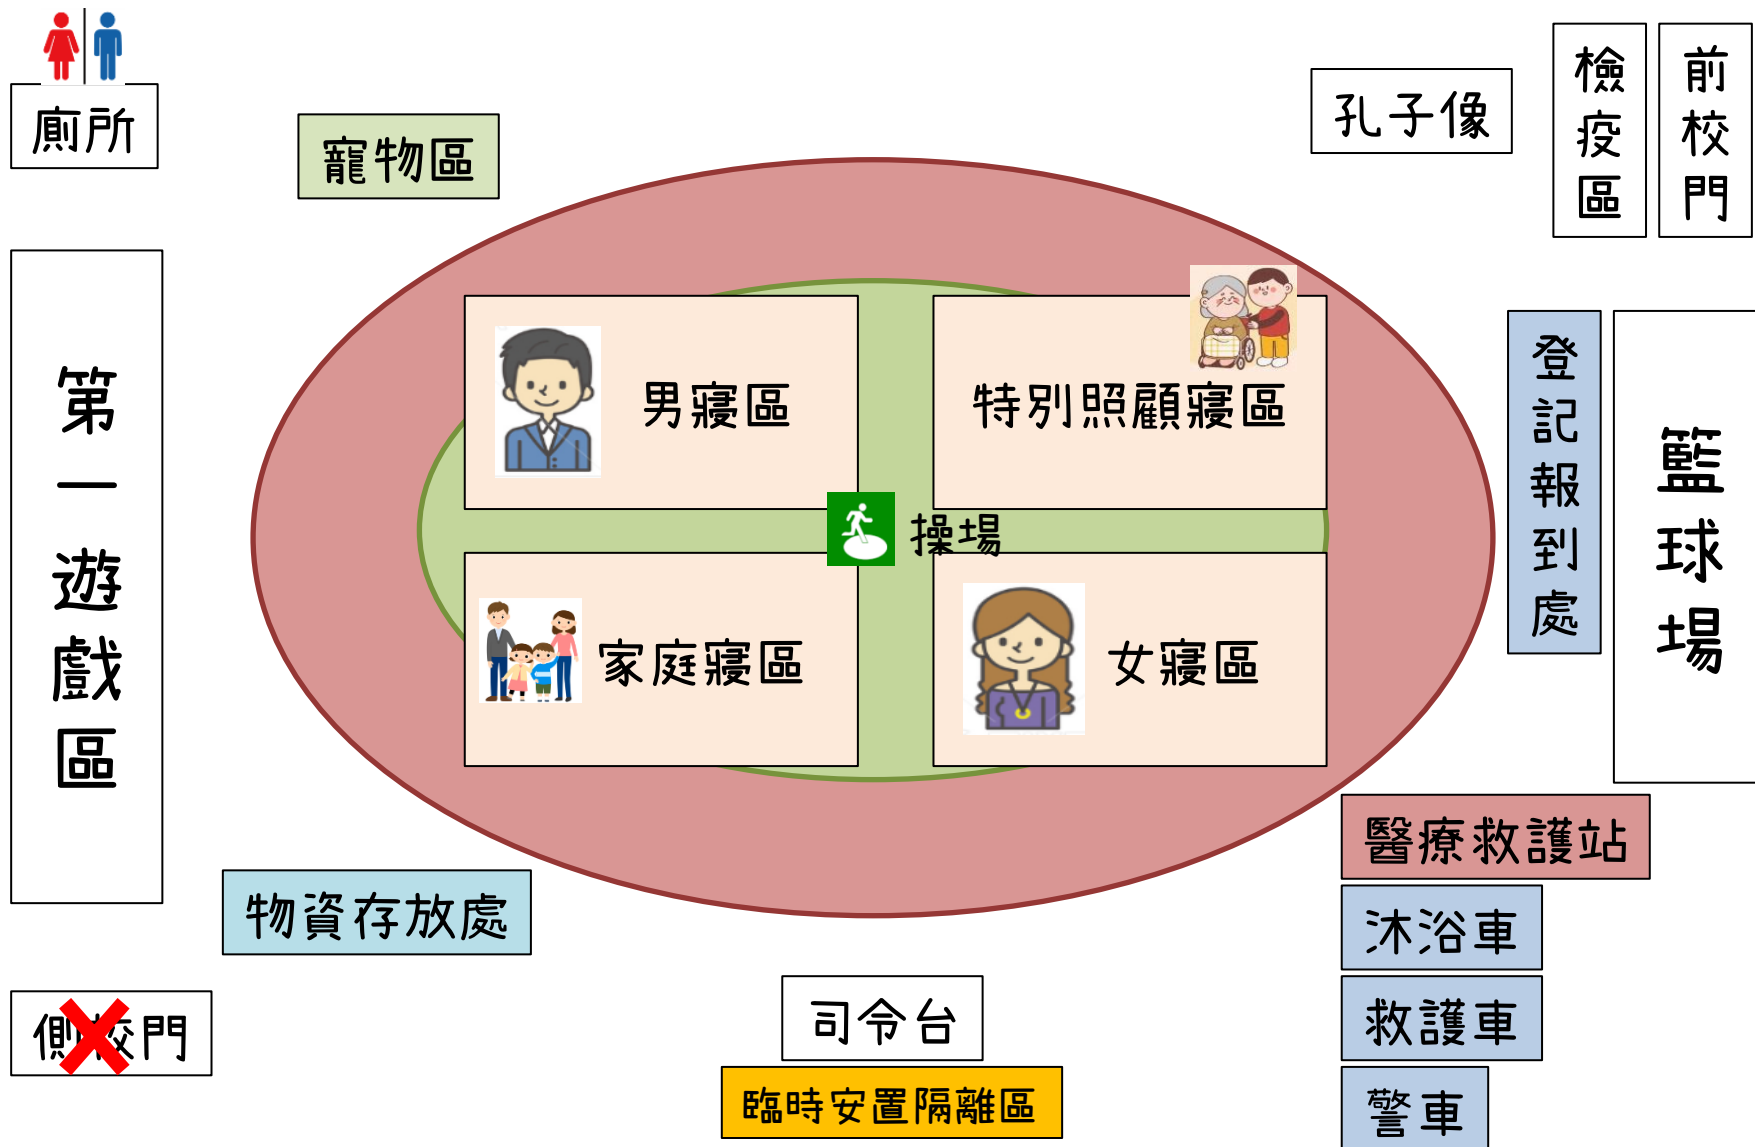

苗栗縣後龍鎮避難收容處所 成功國小操場平面配置圖

苗栗縣後龍鎮避難收容處所 成功國小校舍平面圖