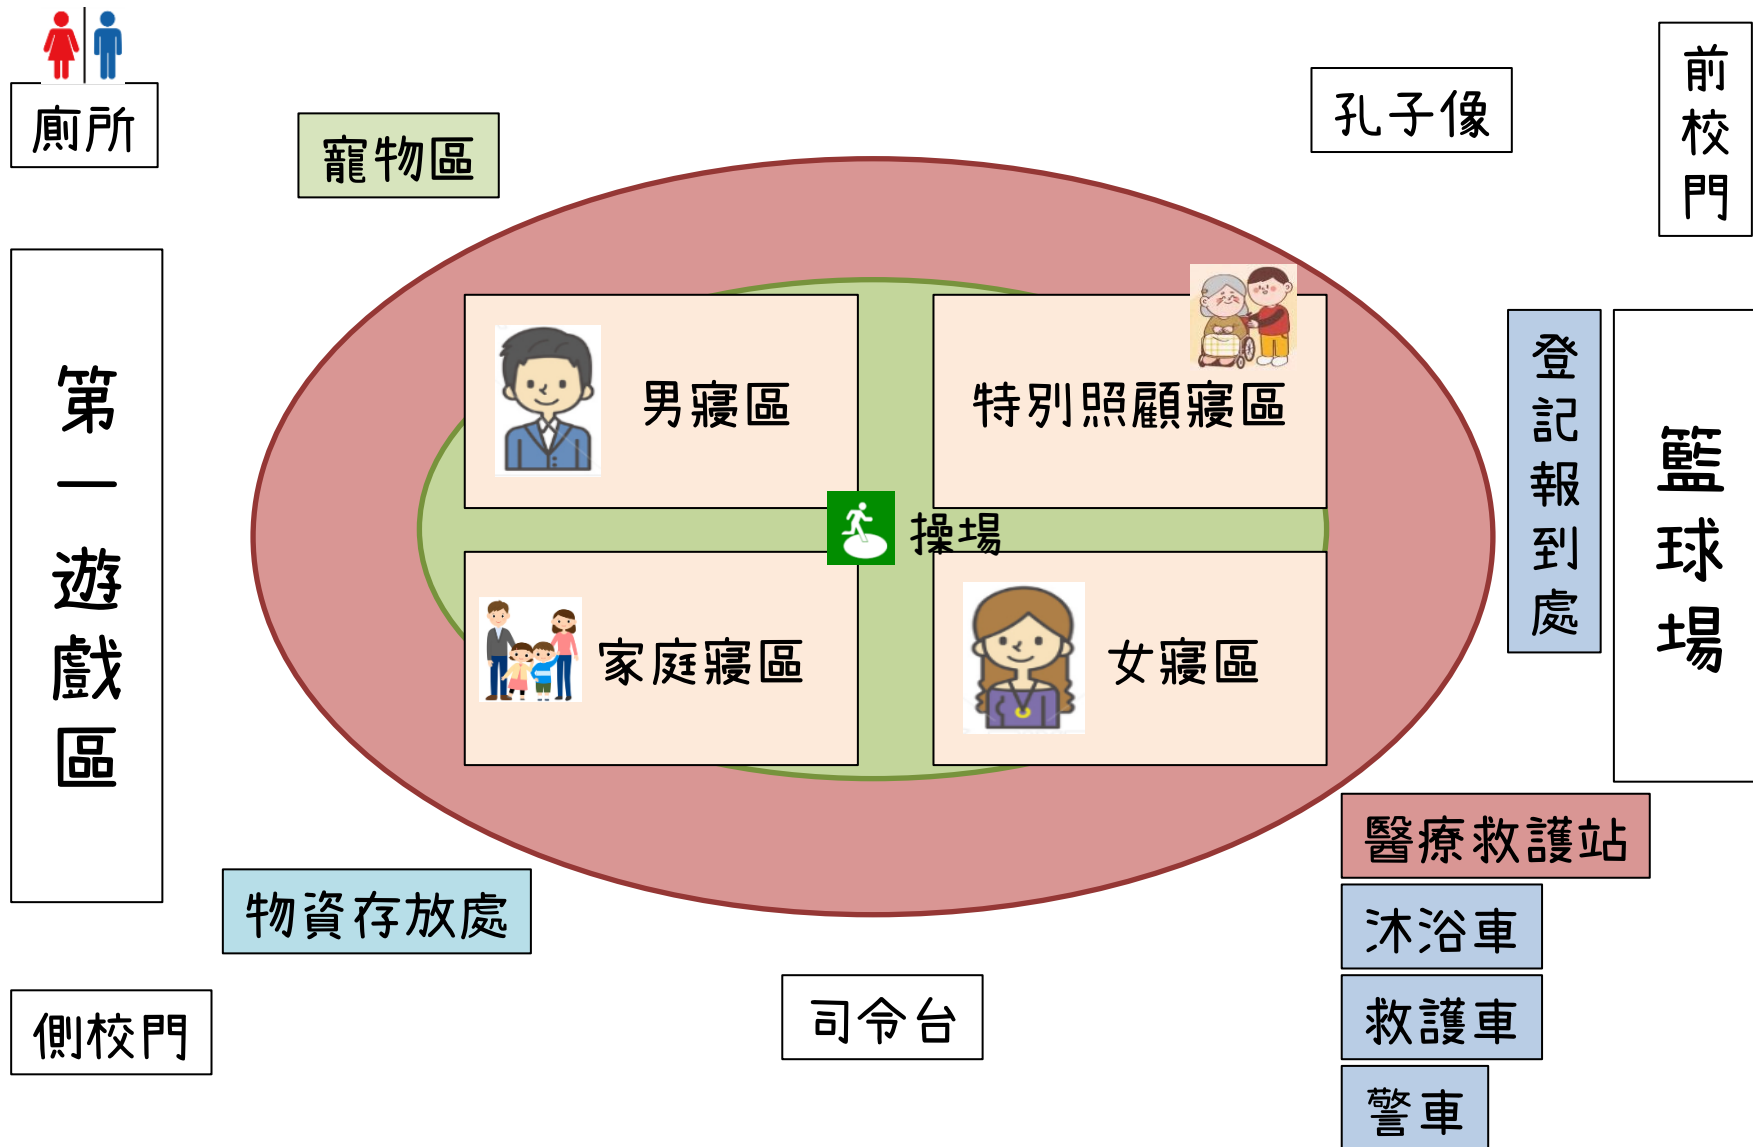

苗栗縣後龍鎮避難收容處所 成功國小操場平面配置圖

苗栗縣後龍鎮避難收容處所 成功國小校舍平面圖