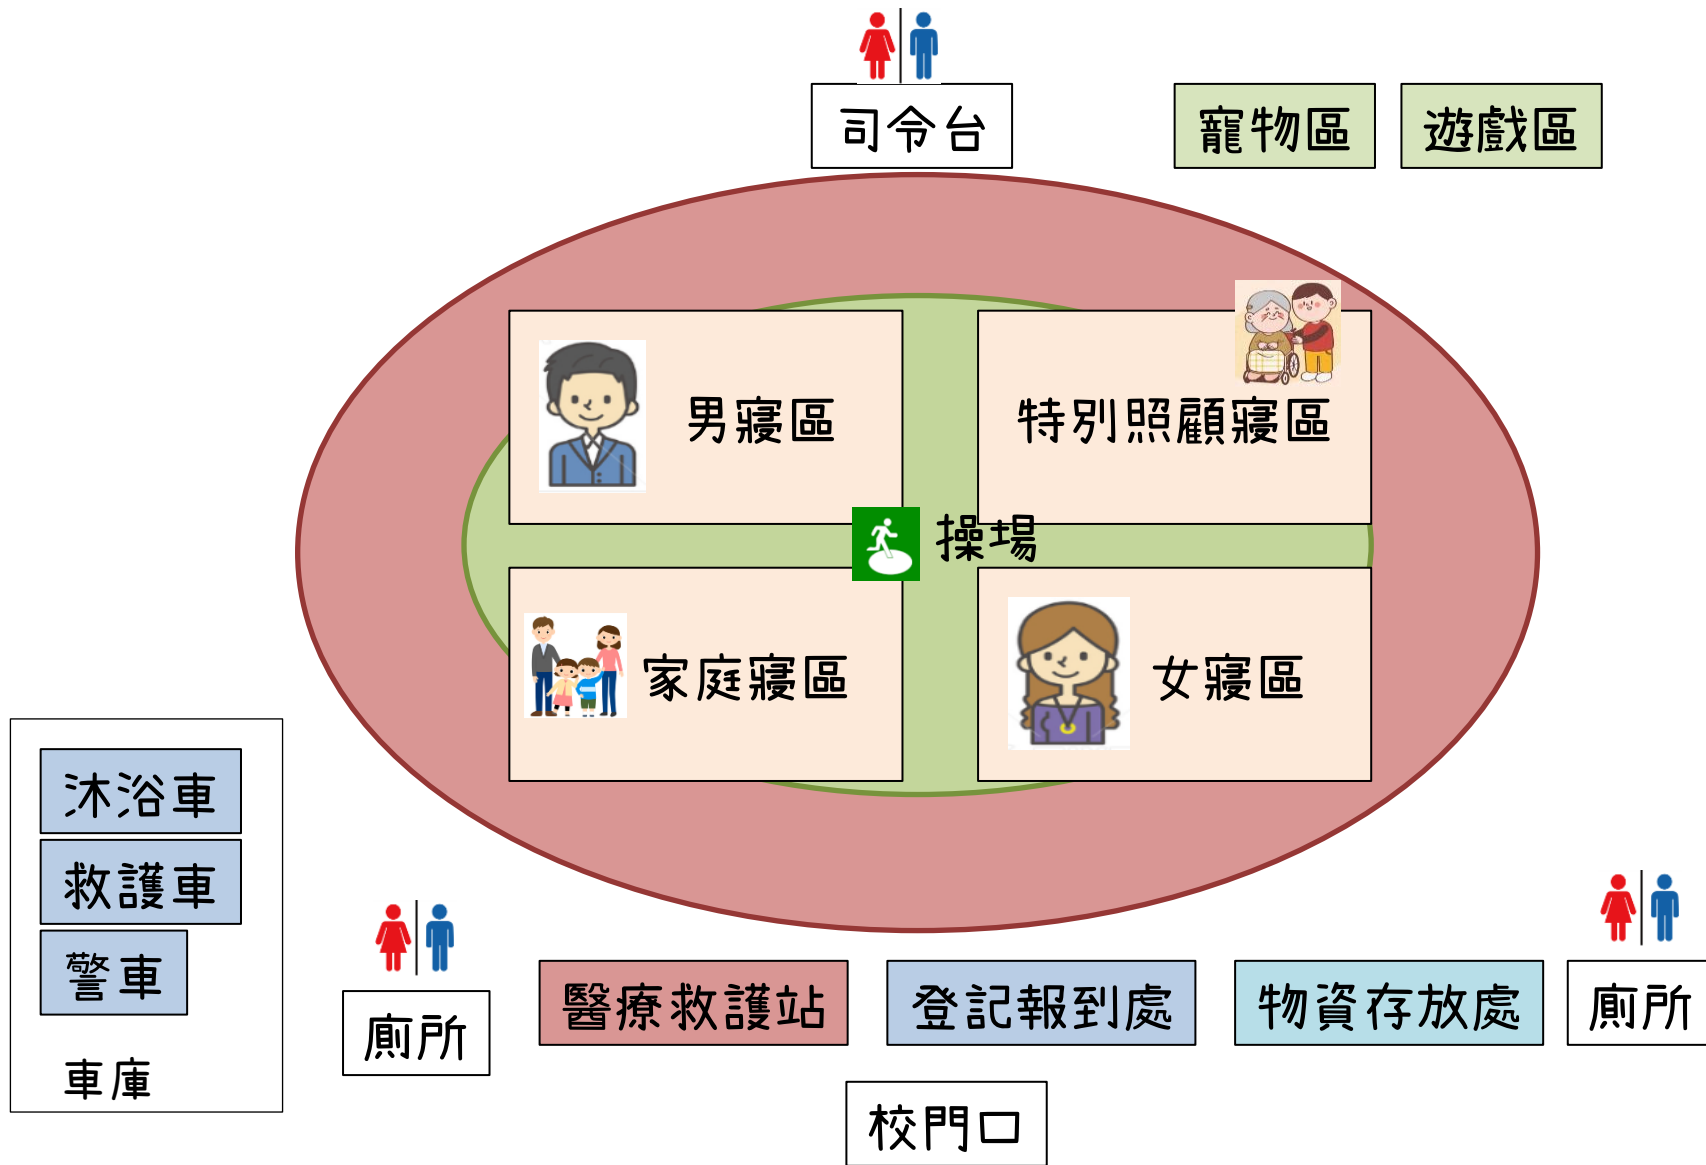

苗栗縣後龍鎮避難收容處所 大山國小操場平面配置圖

苗栗縣後龍鎮避難收容處所 大山國小校舍平面圖

資源回收室