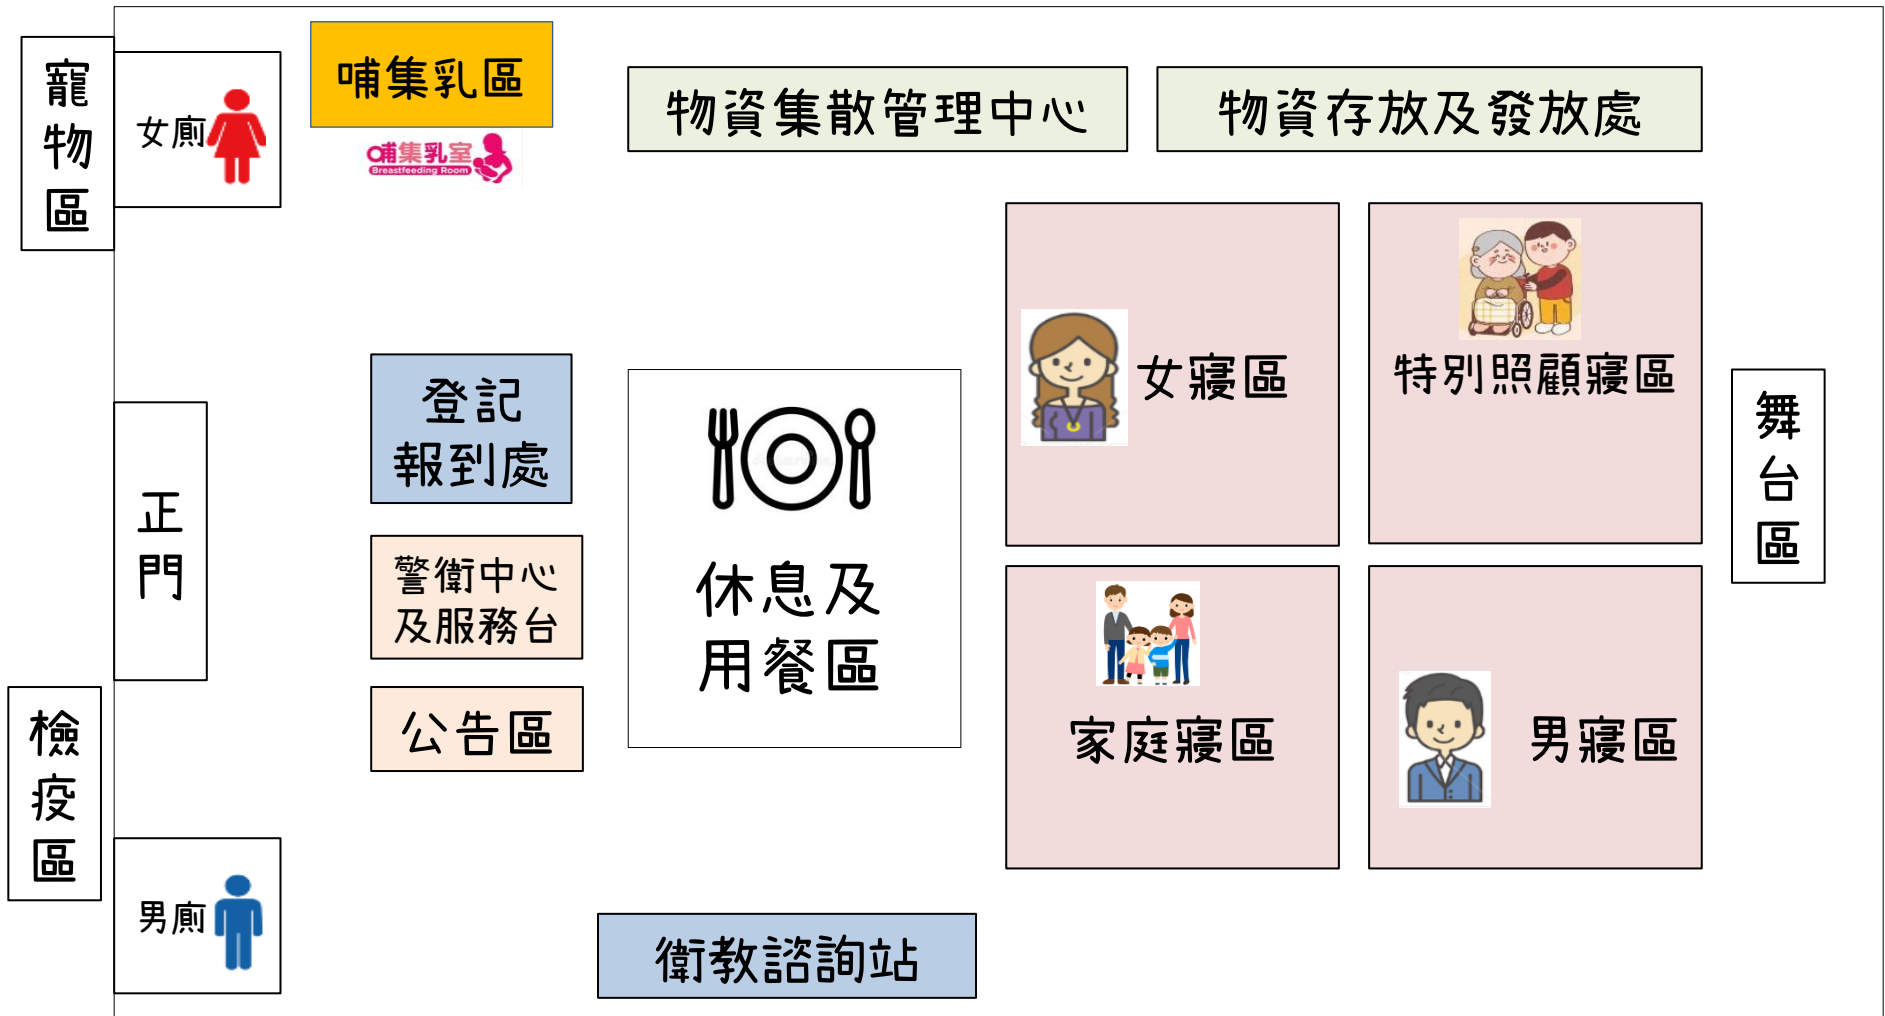

# 苗栗縣後龍鎮避難收容處所 新港國中小活動中心平面配置圖

※規劃校園內停車場作為臨時安置隔離區