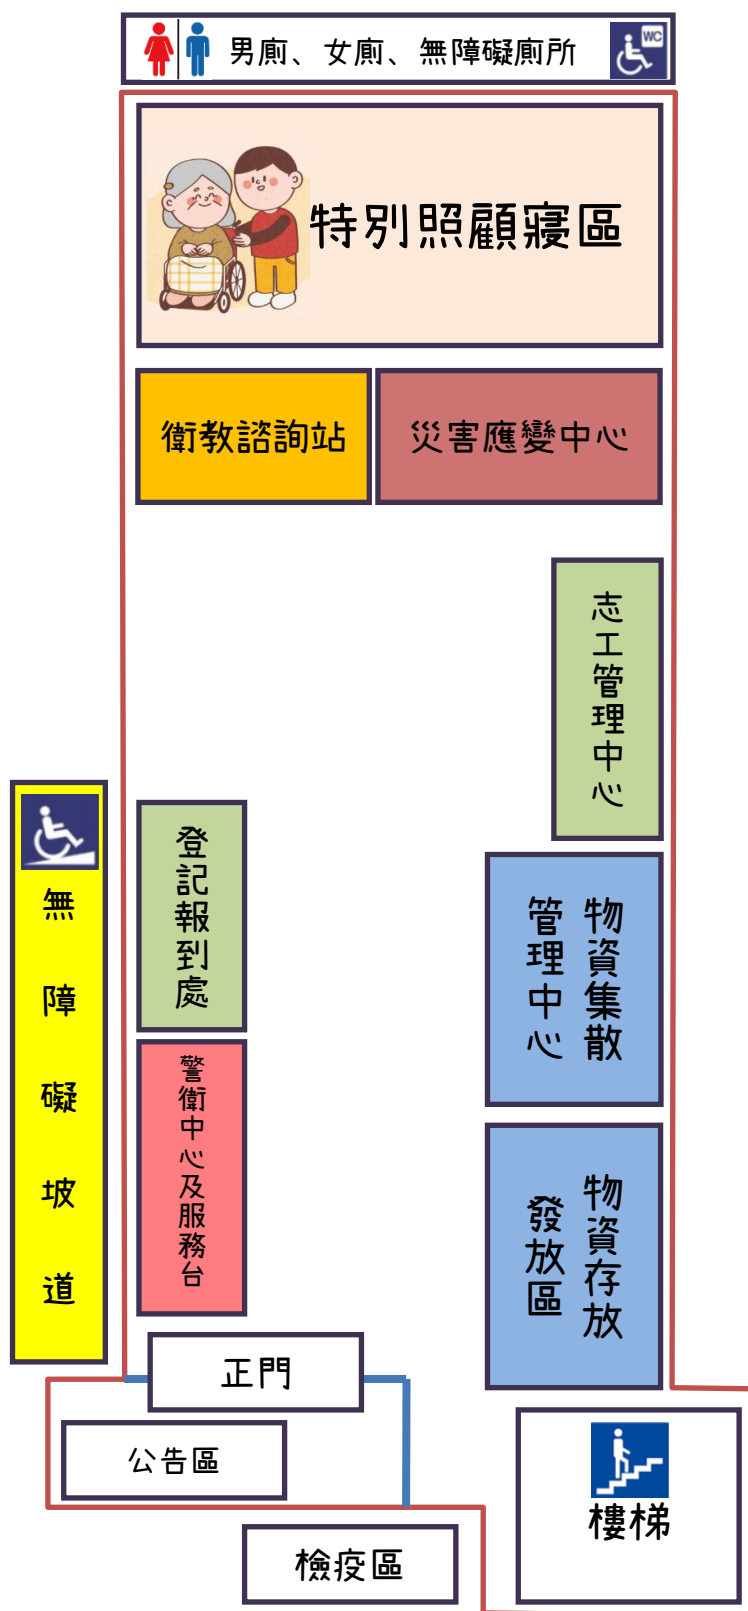

# 苗栗縣後龍鎮避難收容處所

## 北龍社區活動中心平面配置圖（一樓）

※規劃 1F 戶外空間作為臨時安置隔離區

## 北龍社區活動中心平面配置圖（二樓）