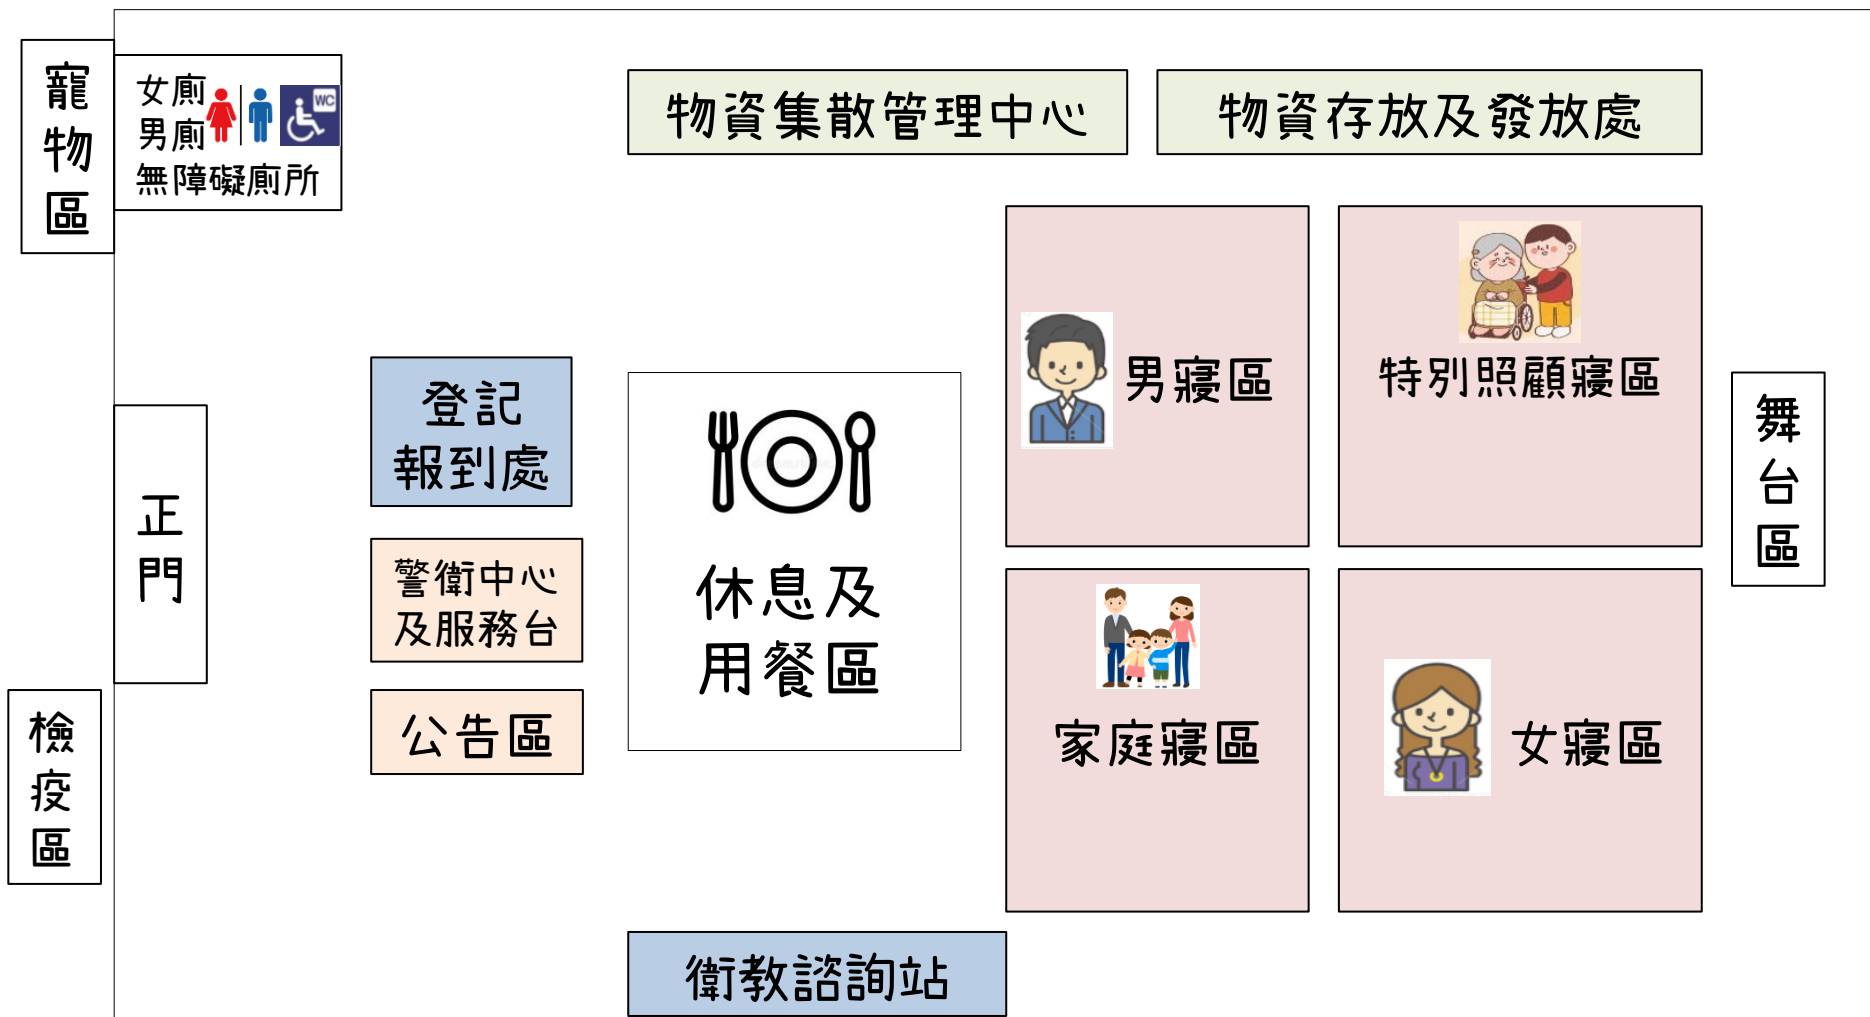

苗栗縣後龍鎮避難收容處所 維真國中活動中心平面配置圖

※規劃校園內司令台作為臨時安置隔離區