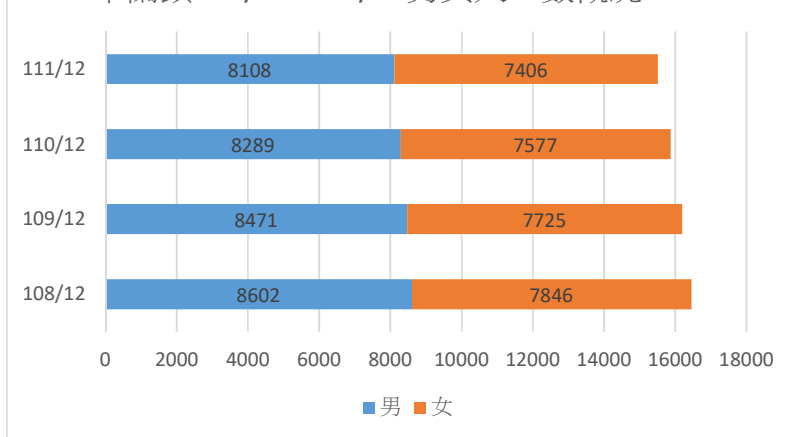

109~111年度卓蘭鎮居民性別人數概況

為了解本鎮108年底至111年底居民性別及人數增減概況，特研擬本通報，供鎮民服務及施政研議之參考。

表1 卓蘭鎮108年12月至111年12月戶政資料

資料期	村(里)數	鄰數	戶數	男		女		合計(男+女)
108/12	11	176	5961	8602	52.30%	7846	47.70%	16448
109/12	11	176	5915	8471	52.30%	7725	47.70%	16196
110/12	11	176	5876	8289	52.24%	7577	47.76%	15866
111/12	11	176	5828	8108	52.26%	7406	47.74%	15514

依左列表格，卓蘭鎮108年12月至111年12月居民人口數持續遞減。109年至111年戶數逐年減少，男性居民人口數由108年12月8602人至111年12月已減至8108人，減少494人，三年期間減少約5.74%；女性居民人口數由108年12月7846人至111年12月已減至7406人，減少440人，三年期間減少約5.61%；三年期間合計人口數減少934人，減少約5.68%。(如下方圖示)

表2 居民因遷入/出及出生/死亡人口增減情形表

年度	戶數增減	男	女	合計	遷入	遷出	(出)入增	出生	死亡	出生死亡增減	結婚	離婚
109	-46	-131	-121	-252	321	474	-153	67	166	-99	64	27
110	-39	-182	-148	-330	337	561	-224	82	188	-106	70	39
111	-48	-181	-171	-352	346	551	-205	71	243	-172	73	15

卓蘭鎮108/12~111/12男女人口數概況

有關本鎮居民性別比例，男性人口佔比約52.24~52.3%，大於女性人口比例約47.70~47.76%。

本鎮109~111年度遷入遷出人口數如上表：三年間遷出約474~561人、遷入321~346人，各年度遷出人口均大於遷入人口，使本鎮人口減少153~224人。

本鎮109~111年出生死亡人口數如上表：三年間出生67~82人、死亡166~243人，各年度死亡人口均大於出生人口，使本鎮人口因出生死亡減少99~172人。