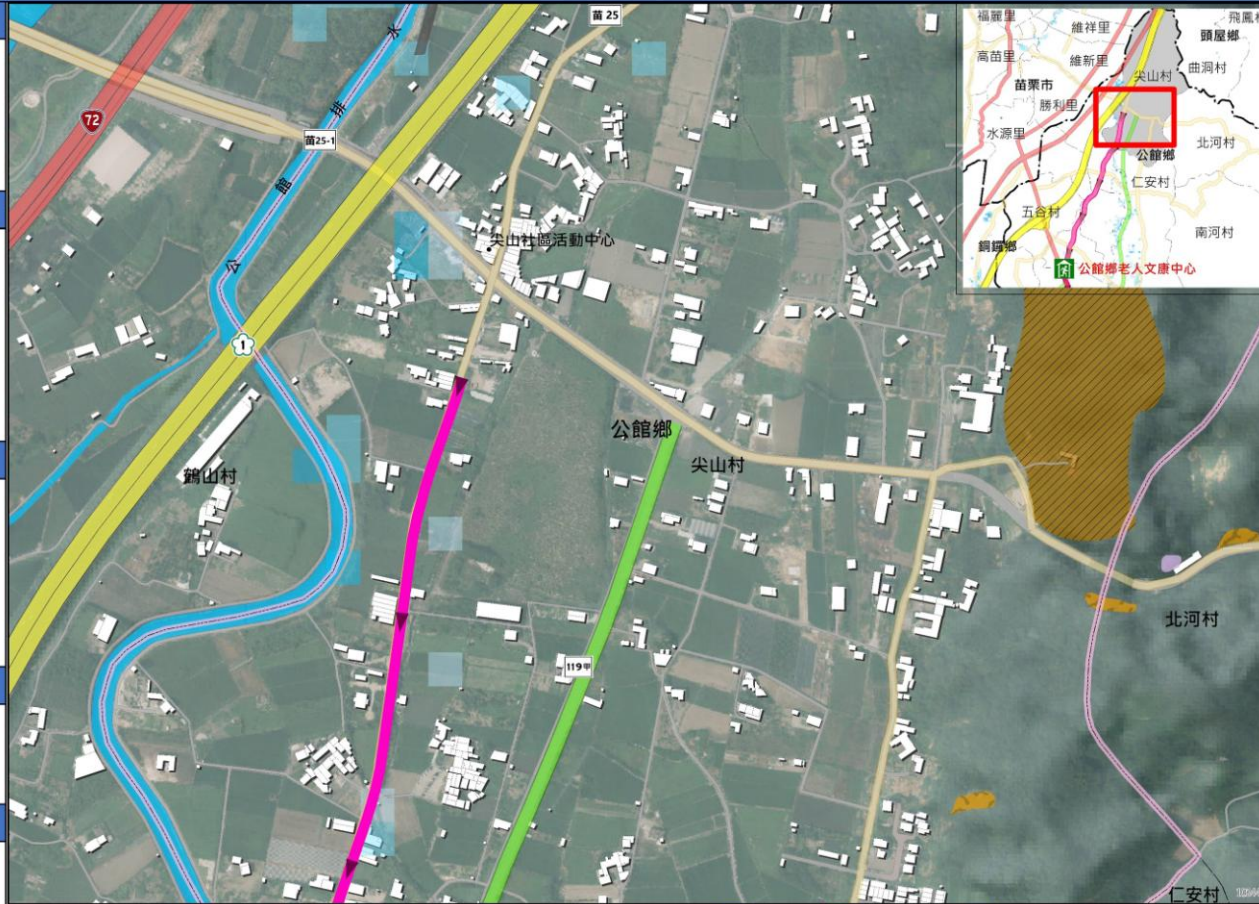

災害警戒分級

淹水警戒：
 (1)二級警戒：3小時內可能淹水
 (2)一級警戒：可能已開始淹水
土石流警戒：
 (1)黃色警戒：可能發生土石流
 (2)紅色警戒：即將發生土石流

疏散避難原則

水災潛勢範圍內無法垂直疏散及土石流潛勢範圍之住戶應依通知前往指定之避難收容處所

避難收容處所

收容所名稱：公館鄉老人文康中心
 地址：玉谷村4鄰124號
 聯絡人：劉國瑛
 電話：222210分機162

苗栗縣公館鄉公所108年7月更新