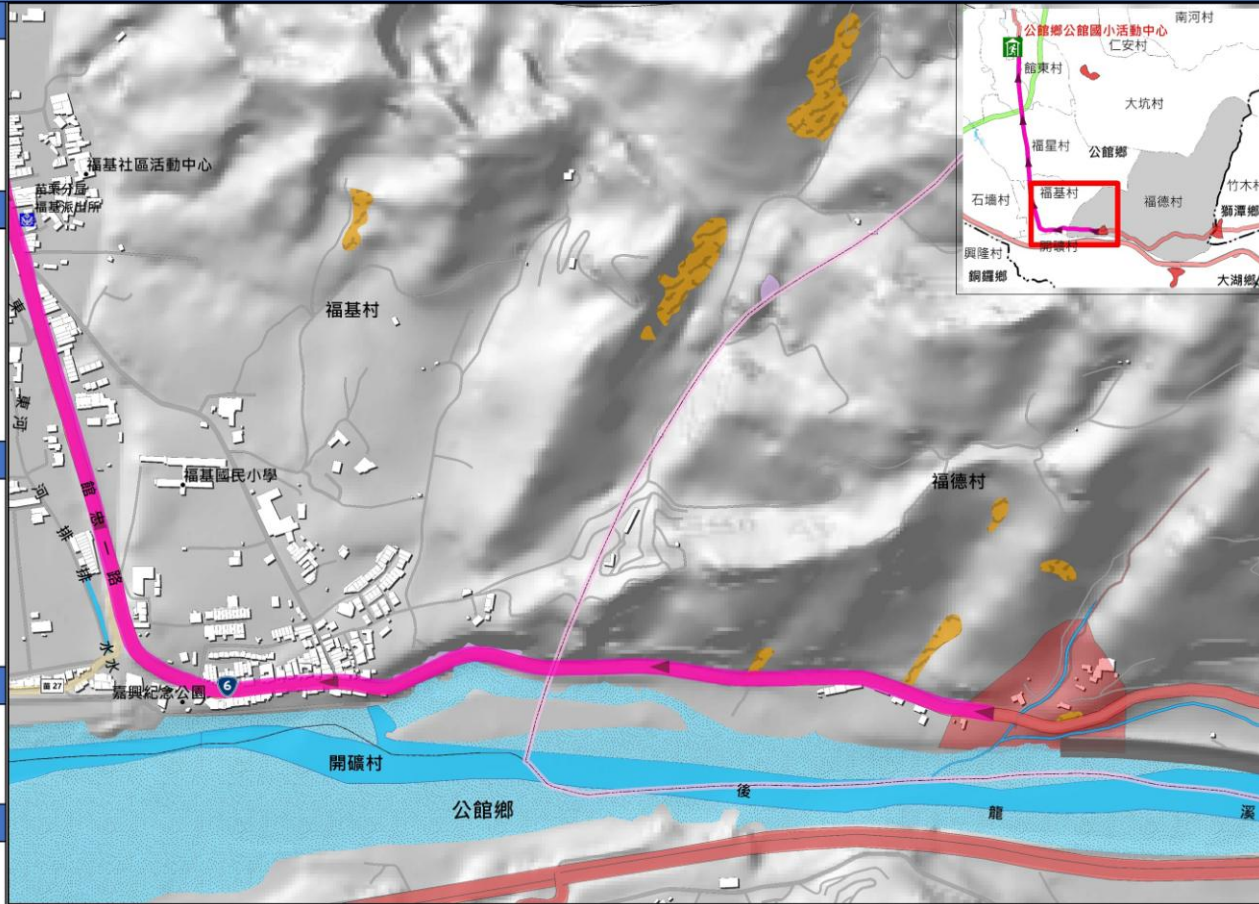

苗栗縣公館鄉福德村簡易疏散避難地圖

1000509-011

災情通報

公館鄉災害應變中心：232275
福德村村長：楊文虎
村長辦公室電話：222736
公館分駐所：230129
公館消防分隊：235549

資訊網站

淹水警戒資訊
<http://fhy.wra.gov.tw>
土石流警戒資訊
<http://246.swc.gov.tw>
道路災情資訊
<http://bobe168.tw>

災害警戒分級

淹水警戒：
(1)二級警戒：3小時內可能淹水
(2)一級警戒：可能已開始淹水
土石流警戒：
(1)黃色警戒：可能發生土石流
(2)紅色警戒：即將發生土石流

疏散避難原則

水災潛勢範圍內無法垂直疏散及土石流潛勢範圍之住戶應依通知前往指定之避難收容處所

避難收容處所

收容所名稱：公館國小活動中心
地址：館中村大同路15號
聯絡人：劉國瑛
電話：222210分機162

苗栗縣公館鄉公所108年7月更新

Scale 1:5,000
0 50 100 200 300 Meters

苗栗縣108年災害防救深耕第3期計畫製圖

警察大隊	福德村	溝渠	岩屑崩滑
地標	村里界	堤防	落石
避難收容處所	省道	河川	土石流潛勢溪流
疏散避難路徑	鄉道	水道沙洲灘地	土石流影響範圍