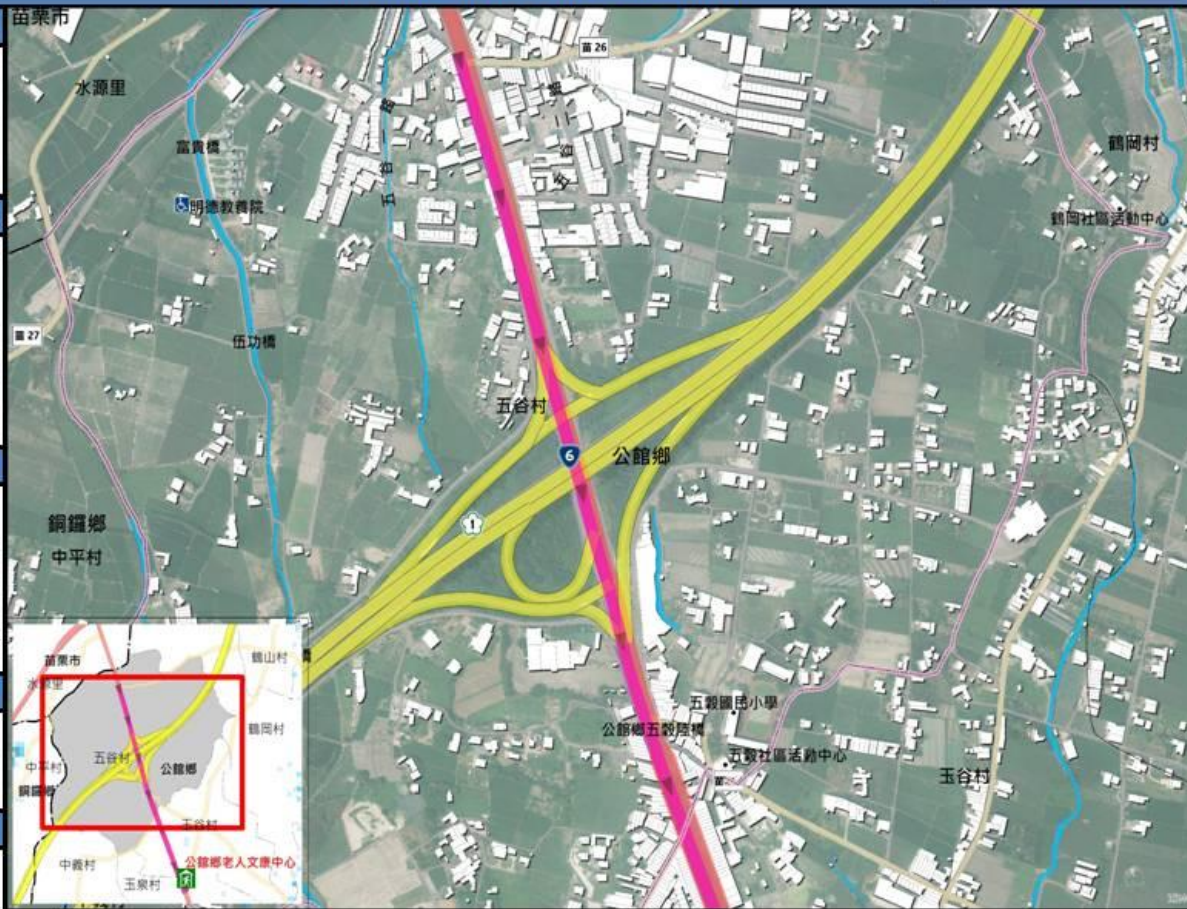

淹水警戒：
(1) 二級警戒：3小時內可能淹水
(2) 一級警戒：可能已開始淹水
土石流警戒：
(1) 黃色警戒：可能發生土石流
(2) 紅色警戒：即將發生土石流

疏散避難原則

水災潛勢範圍內無法垂直疏散及土石流潛勢範圍之住戶應依通知前往指定之避難收容處所

避難收容處所

收容所名稱：公館鄉老人文康中心
地址：玉谷村4鄰124號
聯絡人：劉國暎
電話：222210分機162

苗栗縣公館鄉公所108年7月更新

Scale 1:5,000
0 50 100 200 300 Meters