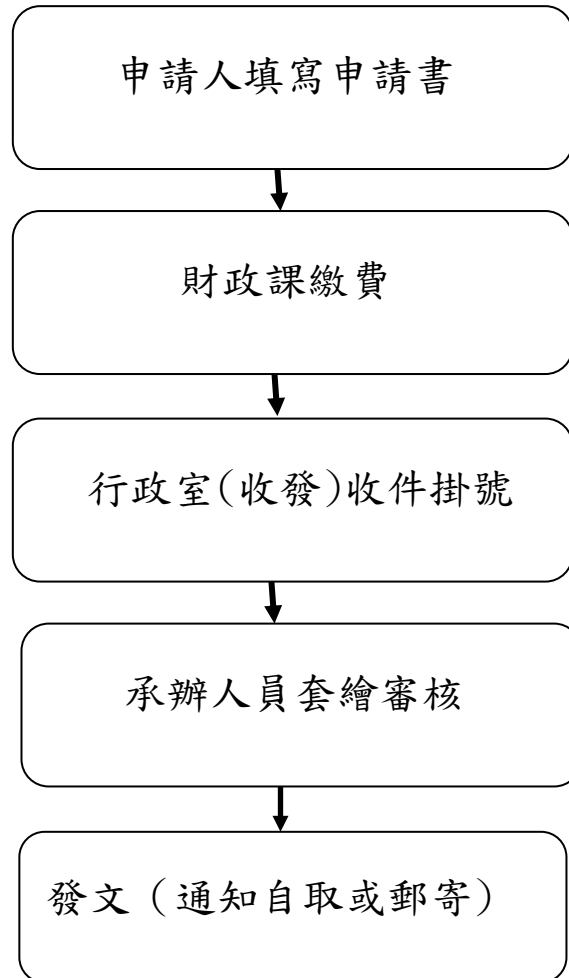

# 公館鄉公所（建設課）受理都市計畫土地使用分區 證明書標準作業程序

- **【一般案件】一日核發**  
今日上午收件，今日下午核發  
今日下午收件，隔日上午核發
- **【除外】**  
案情複雜，需函詢相關單位釐清者，不在此限。

一日核發作業時程